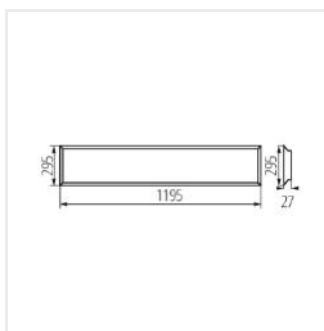

BLINGO PN38W 12030 NW