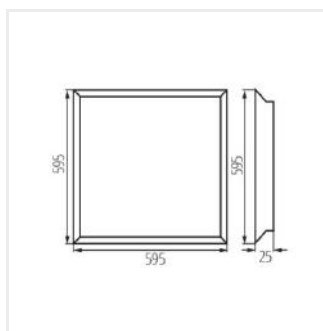

BLINGO TN38W 6060 NW