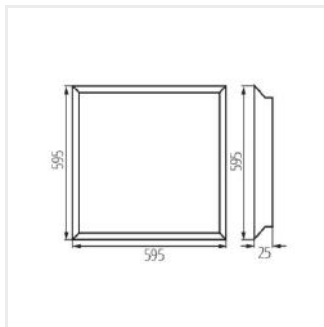

BLINGO PN38W 6060 NW

BLINGO TN38W 6060 NW

BLINGO TUN48W 6060 NW

BLINGO LED

Panel LED podtynkowy

BLINGO R 36W 6060 WW

BLINGO R 36W 6060 NW

BLINGO RU 36W 6060 NW