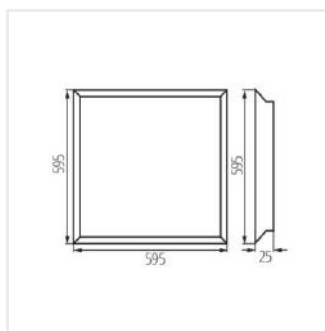

BLINGO PN38W 6060 NW