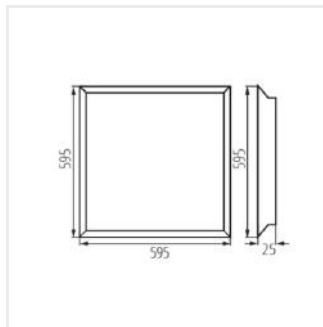

BLINGO RU 36W 6060 NW