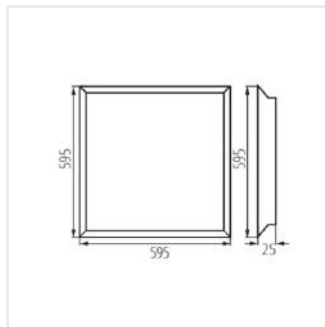

BLINGO R 36W 6060 NW