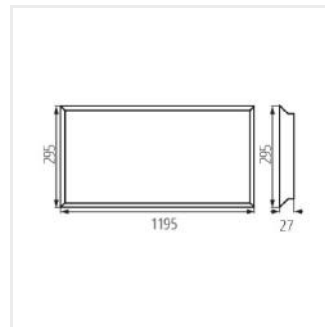

BLINGO PN38W 6060 NW

BLINGO TN38W 6060 NW

BLINGO TUN48W 6060 NW

BLINGO LED

Panel LED podtynkowy

BLINGO R 36W 6060 WW

BLINGO R 36W 6060 NW

BLINGO RU 36W 6060 NW