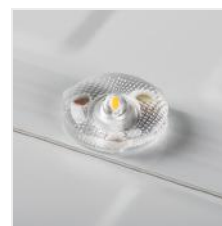

BAREV R

Panel LED

[V] 220-240 AC	[Hz] 50	≥30000	50000	ellipse ≤6 MacAdam	Ra 80	SMD
		IP 20		5÷25		
0,5m	CE	EAC	UK CA			

BAREV R 36W 6060 NW

	[W]	[lm]	[°]	[m]	Tc [K]	
BAREV R 36W 6060 NW	31171	36	biały	3600	115	4000
BAREV R 36W 12030 NW	31172	36	biały	3600	115	4000

- 5 lat gwarancji na warunkach oświadczenia gwarancyjnego, dostępnego na stronie internetowej
- Materiał obudowy: stal
- Materiał klosza: tworzywo sztuczne

BAREV R 36W 6060 NW

BAREV R 36W 12030 NW

BAREV R