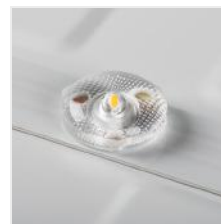

BAREV R

Panel LED

[V] 220-240 AC	[Hz] 50	≥30000	50000	ellipse ≤6x MacAdam	Ra 80	SMD
		IP 20		5÷25		
0,5m	CE	EAC	UK CA			

BAREV R 36W 6060 NW

	[W]	[lm]	[°]	[m]	Tc [K]	
BAREV R 36W 6060 NW	31171	36	biały	3600	115	4000
BAREV R 36W 12030 NW	31172	36	biały	3600	115	4000

- 5 lat gwarancji na warunkach oświadczenia gwarancyjnego, dostępnego na stronie internetowej
- Materiał obudowy: stal
- Materiał klosza: tworzywo sztuczne

BAREV R 36W 6060 NW

BAREV R 36W 12030 NW

BAREV R