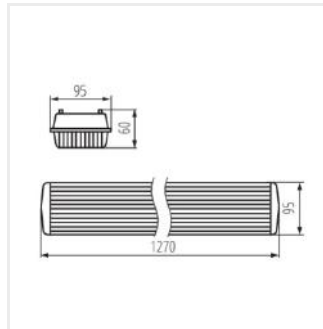

DICHT 4LED NP-PS

Oprawa pyłoszczelna pod tuby LED

 220-240 AC	 50		IP 65		 5÷25	
	 0,5÷2,5	 ONE SIDE INPUT	 0,5m			

DICHT 4LED NP 218/PS	31320	2 x max 18	T8 LED	G13	szary
DICHT 4LED NP 236/PS	31321	2 x max 36	T8 LED	G13	szary

- Materiał obudowy: tworzywo sztuczne
- Materiał klosza: PS

DICHT 4LED NP 218/PS

DICHT 4LED NP 236/PS

DICHT 4LED NP-PS

Oprawa pyłoszczelna pod tuby LED

DICHT 4LED NP 218/PS

DICHT 4LED NP 236/PS