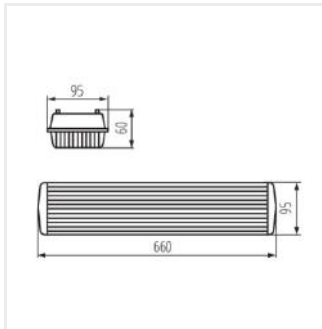

DICHT 4LED NP-PS

Oprawa pyłoszczelna pod tuby LED

 220-240 AC	 50		IP 65		 5÷25	
	 0,5÷2,5	 ONE SIDE INPUT	 0,5m			

DICHT 4LED NP 218/PS	31320	2 x max 18	T8 LED	G13	szary
DICHT 4LED NP 236/PS	31321	2 x max 36	T8 LED	G13	szary

- Materiał obudowy: tworzywo sztuczne
- Materiał klosza: PS

DICHT 4LED NP 218/PS

DICHT 4LED NP 236/PS

DICHT 4LED NP-PS

Oprawa pyłoszczelna pod tuby LED

DICHT 4LED NP 218/PS

DICHT 4LED NP 236/PS