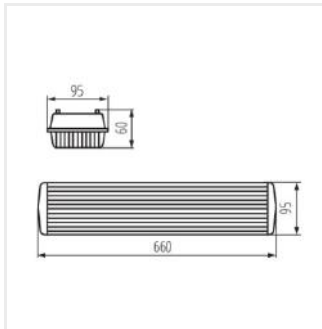

DICHT 4LED PI

Oprawa pyłoszczelna pod tuby LED

DICHT 4LED PI 218/PS	31322	2 x max 18	T8 LED	G13	szary
DICHT 4LED PI 236/PS	31323	2 x max 36	T8 LED	G13	szary

- Wersja DICHT 4LED PI wyposażona jest w dodatkową blachę pełniącą rolę odbłyśnika. Zastosowana blacha jednocześnie wzmacnia konstrukcję.
- Materiał obudowy: tworzywo sztuczne
- Materiał klosza: PS

DICHT 4LED PI 218/PS

DICHT 4LED PI 236/PS

DICHT 4LED PI

Oprawa pyłoszczelna pod tuby LED

DICHT 4LED PI 218/PS

DICHT 4LED PI 236/PS