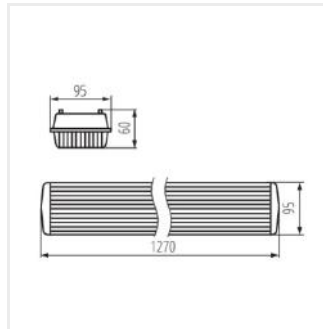

DICHT 4LED PI

Oprawa pyłoszczelna pod tuby LED

DICHT 4LED PI 218/PS	31322	2 x max 18	T8 LED	G13	szary
DICHT 4LED PI 236/PS	31323	2 x max 36	T8 LED	G13	szary

- Wersja DICHT 4LED PI wyposażona jest w dodatkową blachę pełniącą rolę odbłyśnika. Zastosowana blacha jednocześnie wzmacnia konstrukcję.
- Materiał obudowy: tworzywo sztuczne
- Materiał klosza: PS

DICHT 4LED PI 218/PS

DICHT 4LED PI 236/PS

DICHT 4LED PI

Oprawa pyłoszczelna pod tuby LED

DICHT 4LED PI 218/PS

DICHT 4LED PI 236/PS