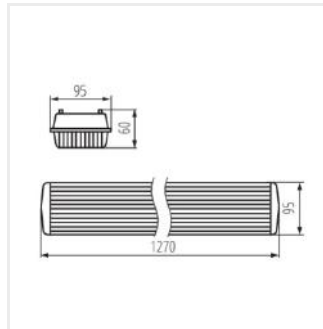

DICHT 4LED PI 236/PS