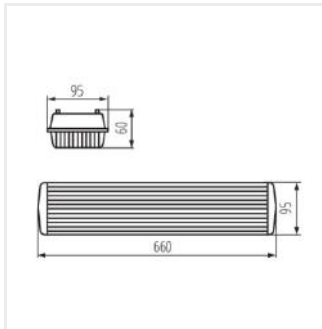

DICHT 4LED PI

Oprawa pyłoszczelna pod tuby LED

DICHT 4LED PI 218/PS