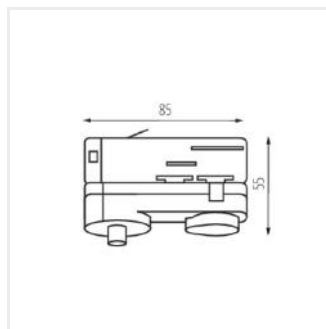

Akcesorium systemu szynoprzewodowego

TEAR N PADAPTOR-W

TEAR N PADAPTOR-B

	max kg
2 x 0,75	2,2
2 x 1,00	2,9
3 x 0,75	3,3
3 x 1,00	4,4