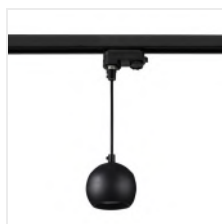

TEAR N PADAPTOR

Akcesorium systemu szynoprzewodowego

TEAR N PADAPTOR-W

TEAR N PADAPTOR-W	33266	biały
TEAR N PADAPTOR-B	33267	czarny

- Materiał obudowy: tworzywo sztuczne

TEAR N PADAPTOR-W

TEAR N PADAPTOR-B

TEAR N PADAPTOR

Akcesorium systemu szynoprzewodowego

TEAR N PADAPTOR-W

TEAR N PADAPTOR-B

	max kg
2 x 0,75	2,2
2 x 1,00	2,9
3 x 0,75	3,3
3 x 1,00	4,4