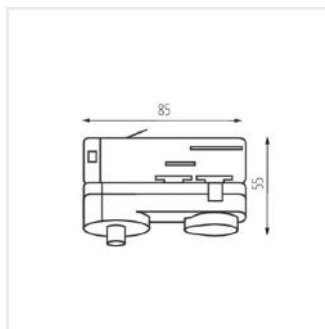

Akcesorium systemu szynoprzewodowego

TEAR N PADAPTOR-W

TEAR N PADAPTOR-B

	max kg
2 x 0,75	2,2
2 x 1,00	2,9
3 x 0,75	3,3
3 x 1,00	4,4