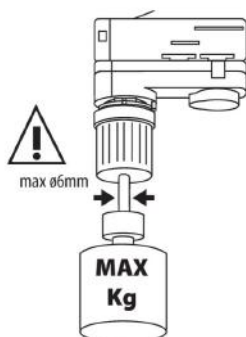

TEAR N PADAPTOR

Akcesorium systemu szynoprzewodowego

TEAR N PADAPTOR-W

TEAR N PADAPTOR-W	33266	biały
TEAR N PADAPTOR-B	33267	czarny

- Materiał obudowy: tworzywo sztuczne

TEAR N PADAPTOR-W

TEAR N PADAPTOR-B

TEAR N PADAPTOR

Akcesorium systemu szynoprzewodowego

TEAR N PADAPTOR-W

TEAR N PADAPTOR-B

	max kg
2 x 0,75	2,2
2 x 1,00	2,9
3 x 0,75	3,3
3 x 1,00	4,4