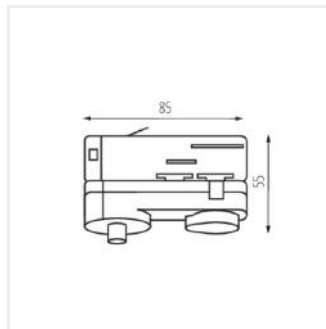

## TEAR N PADAPTOR

Akcesorium systemu szynoprzewodowego

TEAR N PADAPTOR-W

TEAR N PADAPTOR-B

	max kg
2 x 0,75	2,2
2 x 1,00	2,9
3 x 0,75	3,3
3 x 1,00	4,4