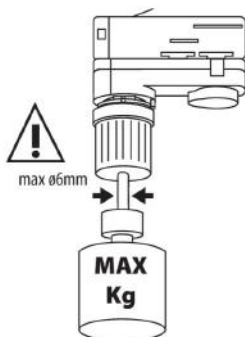

## TEAR N PADAPTOR

Akcesorium systemu szynoprzewodowego

TEAR N PADAPTOR-W

TEAR N PADAPTOR-B

	max kg
2 x 0,75	2,2
2 x 1,00	2,9
3 x 0,75	3,3
3 x 1,00	4,4