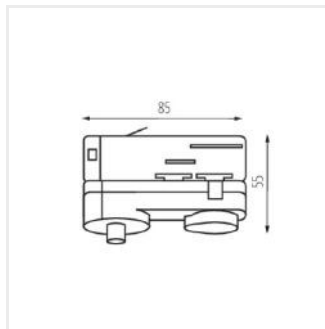

## TEAR N PADAPTOR

Akcesorium systemu szynoprzewodowego

TEAR N PADAPTOR-W

TEAR N PADAPTOR-B

	max kg
2 x 0,75	2,2
2 x 1,00	2,9
3 x 0,75	3,3
3 x 1,00	4,4