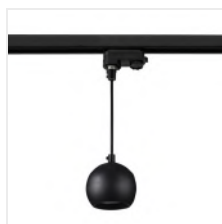

## TEAR N PADAPTOR

Akcesorium systemu szynoprzewodowego

### TEAR N PADAPTOR-W

TEAR N PADAPTOR-W **33266** biały

TEAR N PADAPTOR-B **33267** czarny

- Materiał obudowy: tworzywo sztuczne

TEAR N PADAPTOR-W

TEAR N PADAPTOR-B