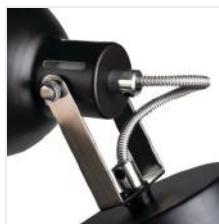

## DERATO

Oprawa ścienna-sufitowa

HIGH  
quality  
finish

MODERN  
design

[V] 220-240 AC	[Hz] 50	Icon of a light bulb with a screwdriver, indicating E14 base.	E14	Icon of a ground symbol, indicating IP20 protection.	IP 20	Icon of a house, indicating indoor use.
Icon of a thermometer and sun, indicating temperature range 5÷25.	Icon of a corner bracket, indicating wall or ceiling mounting.	Icon of a circular arrow, indicating 350° rotation.	Icon of a circular arrow, indicating 110° rotation.	Icon of a light bulb, indicating E14 base.	Icon of a plug and cable, indicating 0,5m cable length.	CE
EAC	UK CA	Icon of a downward arrow, indicating dimmable.				

DERATO EL-10 B-SR

DERATO EL-10 B-SR	<b>35640</b>	max 8	czarny / srebrny
DERATO EL-10 W-SR	<b>35641</b>	max 8	biały / srebrny
DERATO EL-2I B-SR	<b>35642</b>	2x max 8	czarny / srebrny
DERATO EL-2I W-SR	<b>35643</b>	2x max 8	biały / srebrny
DERATO EL-3O B-SR	<b>35644</b>	3x max 8	czarny / srebrny
DERATO EL-3O W-SR	<b>35645</b>	3x max 8	biały / srebrny
DERATO EL-4I B-SR	<b>35646</b>	4x max 8	czarny / srebrny
DERATO EL-4I W-SR	<b>35647</b>	4x max 8	biały / srebrny

Nowa seria opraw Kanlux DERATO kształtem nawiązuje do stylistyki RETRO. To lampy w dwóch kolorach: białym i czarnym, które posiadają od 1 do 4 punktów świetlnych. Jednopunktowe Kanlux DERATO z powodzeniem spełni również rolę kinkietu. Duże klosze tych opraw to także duże możliwości w zastosowaniu różnych źródeł światła z trzonkiem E14 (max.8W). W oprawach Kanlux DERATO zastosowano szybkozłączkę dla wygodnego i szybkiego montażu. Dodatkowym atutem jest bardzo szeroka możliwość skierowania klosza w dowolne miejsce (dwie osie obrotu 350 i 110 stopni).