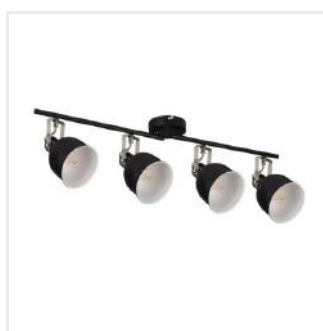

## DERATO

Oprawa ścienna-sufitowa

HIGH  
quality  
finish

MODERN  
design

[V] 220-240 AC	[Hz] 50	Icon of a light bulb with a screwdriver, indicating E14 base.	E14	Icon of a ground symbol, indicating IP20 protection.	IP 20	Icon of a house, indicating indoor use.
Icon of a thermometer and sun, indicating temperature range 5÷25.	Icon of a corner bracket, indicating wall or ceiling mounting.	Icon of a circular arrow, indicating 350° rotation.	Icon of a circular arrow, indicating 110° rotation.	Icon of a light bulb, indicating E14 base.	Icon of a plug and cable, indicating 0,5m cable length.	CE
EAC	UK CA	Icon of a downward arrow, indicating dimmable.				

DERATO EL-10 B-SR

DERATO EL-10 B-SR	<b>35640</b>	max 8	czarny / srebrny
DERATO EL-10 W-SR	<b>35641</b>	max 8	biały / srebrny
DERATO EL-2I B-SR	<b>35642</b>	2x max 8	czarny / srebrny
DERATO EL-2I W-SR	<b>35643</b>	2x max 8	biały / srebrny
DERATO EL-3O B-SR	<b>35644</b>	3x max 8	czarny / srebrny
DERATO EL-3O W-SR	<b>35645</b>	3x max 8	biały / srebrny
DERATO EL-4I B-SR	<b>35646</b>	4x max 8	czarny / srebrny
DERATO EL-4I W-SR	<b>35647</b>	4x max 8	biały / srebrny

Nowa seria opraw Kanlux DERATO kształtem nawiązuje do stylistyki RETRO. To lampy w dwóch kolorach: białym i czarnym, które posiadają od 1 do 4 punktów świetlnych. Jednopunktowe Kanlux DERATO z powodzeniem spełni również rolę kinkietu. Duże klosze tych opraw to także duże możliwości w zastosowaniu różnych źródeł światła z trzonkiem E14 (max.8W). W oprawach Kanlux DERATO zastosowano szybkozłączkę dla wygodnego i szybkiego montażu. Dodatkowym atutem jest bardzo szeroka możliwość skierowania klosza w dowolne miejsce (dwie osie obrotu 350 i 110 stopni).

## DERATO

Oprawa ścienna-sufitowa

DERATO EL-10 B-SR

DERATO EL-10 W-SR

DERATO EL-21 B-SR

DERATO EL-21 W-SR

DERATO EL-30 B-SR

DERATO EL-30 W-SR