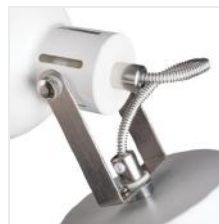

## DERATO

Oprawa ścienna-sufitowa

HIGH  
quality  
finish

MODERN  
design

[V] 220-240 AC	[Hz] 50	Icon of a light bulb with a screwdriver, indicating E14 base.	E14	Icon of a ground symbol, indicating IP20 protection.	IP 20	Icon of a house, indicating indoor use.
Icon of a thermometer and sun, indicating temperature range 5÷25.	Icon of a corner bracket, indicating wall or ceiling mounting.	Icon of a circular arrow, indicating 350° rotation.	Icon of a circular arrow, indicating 110° rotation.	Icon of a light bulb, indicating E14 base.	Icon of a plug and cable, indicating 0,5m cable length.	CE
EAC	UK CA	Icon of a downward arrow, indicating dimmable.				

DERATO EL-10 B-SR

DERATO EL-10 B-SR	<b>35640</b>	max 8	czarny / srebrny
DERATO EL-10 W-SR	<b>35641</b>	max 8	biały / srebrny
DERATO EL-2I B-SR	<b>35642</b>	2x max 8	czarny / srebrny
DERATO EL-2I W-SR	<b>35643</b>	2x max 8	biały / srebrny
DERATO EL-3O B-SR	<b>35644</b>	3x max 8	czarny / srebrny
DERATO EL-3O W-SR	<b>35645</b>	3x max 8	biały / srebrny
DERATO EL-4I B-SR	<b>35646</b>	4x max 8	czarny / srebrny
DERATO EL-4I W-SR	<b>35647</b>	4x max 8	biały / srebrny

Nowa seria opraw Kanlux DERATO kształtem nawiązuje do stylistyki RETRO. To lampy w dwóch kolorach: białym i czarnym, które posiadają od 1 do 4 punktów świetlnych. Jednopunktowe Kanlux DERATO z powodzeniem spełni również rolę kinkietu. Duże klosze tych opraw to także duże możliwości w zastosowaniu różnych źródeł światła z trzonkiem E14 (max.8W). W oprawach Kanlux DERATO zastosowano szybkozłączkę dla wygodnego i szybkiego montażu. Dodatkowym atutem jest bardzo szeroka możliwość skierowania klosza w dowolne miejsce (dwie osie obrotu 350 i 110 stopni).