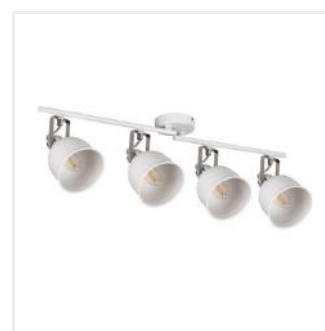

DERATO EL-41 W-SR