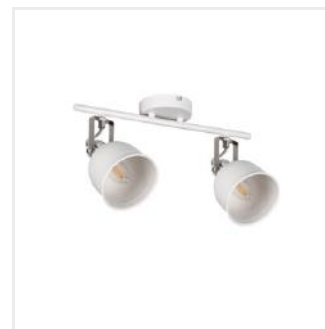

## DERATO

Oprawa ścienna-sufitowa

HIGH  
quality  
finish

MODERN  
design

[V] 220-240 AC	[Hz] 50	Icon of a light bulb with a screwdriver, indicating E14 base.	E14	Icon of a ground symbol, indicating IP20 protection.	IP 20	Icon of a house, indicating indoor use.
Icon of a thermometer and sun, indicating temperature range 5÷25.	Icon of a corner bracket, indicating wall or ceiling mounting.	Icon of a circular arrow, indicating 350° rotation.	Icon of a circular arrow, indicating 110° rotation.	Icon of a light bulb, indicating E14 base.	Icon of a plug and cable, indicating 0,5m cable length.	CE
EAC	UK CA	Icon of a downward arrow, indicating dimmable.				

DERATO EL-10 B-SR

DERATO EL-10 B-SR	<b>35640</b>	max 8	czarny / srebrny
DERATO EL-10 W-SR	<b>35641</b>	max 8	biały / srebrny
DERATO EL-2I B-SR	<b>35642</b>	2x max 8	czarny / srebrny
DERATO EL-2I W-SR	<b>35643</b>	2x max 8	biały / srebrny
DERATO EL-3O B-SR	<b>35644</b>	3x max 8	czarny / srebrny
DERATO EL-3O W-SR	<b>35645</b>	3x max 8	biały / srebrny
DERATO EL-4I B-SR	<b>35646</b>	4x max 8	czarny / srebrny
DERATO EL-4I W-SR	<b>35647</b>	4x max 8	biały / srebrny

Nowa seria opraw Kanlux DERATO kształtem nawiązuje do stylistyki RETRO. To lampy w dwóch kolorach: białym i czarnym, które posiadają od 1 do 4 punktów świetlnych. Jednopunktowe Kanlux DERATO z powodzeniem spełni również rolę kinkietu. Duże klosze tych opraw to także duże możliwości w zastosowaniu różnych źródeł światła z trzonkiem E14 (max.8W). W oprawach Kanlux DERATO zastosowano szybkozłączkę dla wygodnego i szybkiego montażu. Dodatkowym atutem jest bardzo szeroka możliwość skierowania klosza w dowolne miejsce (dwie osie obrotu 350 i 110 stopni).

## DERATO

Oprawa ścienna-sufitowa

DERATO EL-10 B-SR

DERATO EL-10 W-SR

DERATO EL-21 B-SR

DERATO EL-21 W-SR

DERATO EL-30 B-SR

DERATO EL-30 W-SR