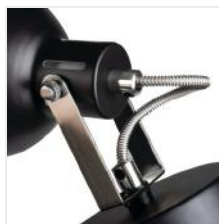

## DERATO

Oprawa ścienna-sufitowa

HIGH  
quality  
finish

MODERN  
design

[V] 220-240 AC	[Hz] 50	Icon of a light bulb with a screwdriver, indicating E14 base.	E14	Icon of a ground symbol.	IP 20	Icon of a house, indicating indoor use.
Icon of a thermometer and sun, indicating temperature range.	5÷25	Icon of a light fixture with a screwdriver, indicating wall mounting.	Icon of a light fixture with a screwdriver, indicating ceiling mounting.	Icon of a light fixture with a screwdriver, indicating 350° rotation.	Icon of a light fixture with a screwdriver, indicating 110° rotation.	Icon of a light fixture with a screwdriver, indicating 0.5m cable length.
EAC	UK CA	Icon of a downward arrow, indicating downward light direction.				CE

DERATO EL-10 B-SR

DERATO EL-10 B-SR	<b>35640</b>	max 8	czarny / srebrny
DERATO EL-10 W-SR	<b>35641</b>	max 8	biały / srebrny
DERATO EL-2I B-SR	<b>35642</b>	2x max 8	czarny / srebrny
DERATO EL-2I W-SR	<b>35643</b>	2x max 8	biały / srebrny
DERATO EL-3O B-SR	<b>35644</b>	3x max 8	czarny / srebrny
DERATO EL-3O W-SR	<b>35645</b>	3x max 8	biały / srebrny
DERATO EL-4I B-SR	<b>35646</b>	4x max 8	czarny / srebrny
DERATO EL-4I W-SR	<b>35647</b>	4x max 8	biały / srebrny

Nowa seria opraw Kanlux DERATO kształtem nawiązuje do stylistyki RETRO. To lampy w dwóch kolorach: białym i czarnym, które posiadają od 1 do 4 punktów świetlnych. Jednopunktowe Kanlux DERATO z powodzeniem spełni również rolę kinkieta. Duże klosze tych opraw to także duże możliwości w zastosowaniu różnych źródeł światła z trzonkiem E14 (max.8W). W oprawach Kanlux DERATO zastosowano szybkozłączkę dla wygodnego i szybkiego montażu. Dodatkowym atutem jest bardzo szeroka możliwość skierowania klosza w dowolne miejsce (dwie osie obrotu 350 i 110 stopni).