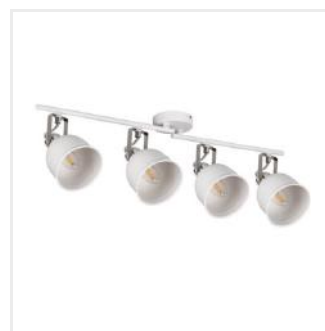

DERATO EL-41 W-SR