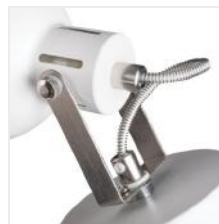

## DERATO

Oprawa ścienna-sufitowa

HIGH  
quality  
finish

MODERN  
design

[V] 220-240 AC	[Hz] 50	Icon of a light bulb with a screwdriver, indicating E14 base.	E14	Icon of a ground symbol.	IP 20	Icon of a house, indicating indoor use.
Icon of a thermometer and sun, indicating temperature range.	5÷25	Icon of a light fixture with a screwdriver, indicating wall mounting.	Icon of a light fixture with a screwdriver, indicating ceiling mounting.	Icon of a light fixture with a screwdriver, indicating 350° rotation.	Icon of a light fixture with a screwdriver, indicating 110° rotation.	Icon of a light fixture with a screwdriver, indicating 0.5m cable length.
EAC	UK CA	Icon of a downward arrow, indicating downward light direction.				CE

DERATO EL-10 B-SR

DERATO EL-10 B-SR	<b>35640</b>	max 8	czarny / srebrny
DERATO EL-10 W-SR	<b>35641</b>	max 8	biały / srebrny
DERATO EL-2I B-SR	<b>35642</b>	2x max 8	czarny / srebrny
DERATO EL-2I W-SR	<b>35643</b>	2x max 8	biały / srebrny
DERATO EL-3O B-SR	<b>35644</b>	3x max 8	czarny / srebrny
DERATO EL-3O W-SR	<b>35645</b>	3x max 8	biały / srebrny
DERATO EL-4I B-SR	<b>35646</b>	4x max 8	czarny / srebrny
DERATO EL-4I W-SR	<b>35647</b>	4x max 8	biały / srebrny

Nowa seria opraw Kanlux DERATO kształtem nawiązuje do stylistyki RETRO. To lampy w dwóch kolorach: białym i czarnym, które posiadają od 1 do 4 punktów świetlnych. Jednopunktowe Kanlux DERATO z powodzeniem spełni również rolę kinkieta. Duże klosze tych opraw to także duże możliwości w zastosowaniu różnych źródeł światła z trzonkiem E14 (max.8W). W oprawach Kanlux DERATO zastosowano szybkozłączkę dla wygodnego i szybkiego montażu. Dodatkowym atutem jest bardzo szeroka możliwość skierowania klosza w dowolne miejsce (dwie osie obrotu 350 i 110 stopni).