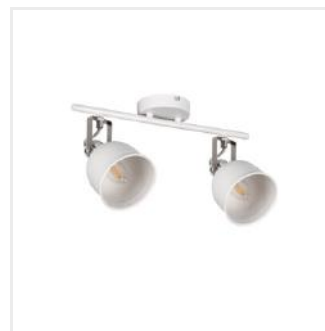

## DERATO

Oprawa ścienna-sufitowa

HIGH  
quality  
finish

MODERN  
design

[V] 220-240 AC	[Hz] 50	Icon of a light bulb with a screwdriver, indicating E14 base.	E14	Icon of a ground symbol.	IP 20	Icon of a house, indicating indoor use.
Icon of a thermometer and sun, indicating temperature range.	5÷25	Icon of a light fixture with a screwdriver, indicating wall mounting.	Icon of a light fixture with a screwdriver, indicating ceiling mounting.	Icon of a light fixture with a screwdriver, indicating 350° rotation.	Icon of a light fixture with a screwdriver, indicating 110° rotation.	Icon of a light fixture with a screwdriver, indicating 0.5m cable length.
EAC	UK CA	Icon of a downward arrow, indicating downward light direction.				CE

DERATO EL-10 B-SR

DERATO EL-10 B-SR	<b>35640</b>	max 8	czarny / srebrny
DERATO EL-10 W-SR	<b>35641</b>	max 8	biały / srebrny
DERATO EL-2I B-SR	<b>35642</b>	2x max 8	czarny / srebrny
DERATO EL-2I W-SR	<b>35643</b>	2x max 8	biały / srebrny
DERATO EL-3O B-SR	<b>35644</b>	3x max 8	czarny / srebrny
DERATO EL-3O W-SR	<b>35645</b>	3x max 8	biały / srebrny
DERATO EL-4I B-SR	<b>35646</b>	4x max 8	czarny / srebrny
DERATO EL-4I W-SR	<b>35647</b>	4x max 8	biały / srebrny

Nowa seria opraw Kanlux DERATO kształtem nawiązuje do stylistyki RETRO. To lampy w dwóch kolorach: białym i czarnym, które posiadają od 1 do 4 punktów świetlnych. Jednopunktowe Kanlux DERATO z powodzeniem spełni również rolę kinkieta. Duże klosze tych opraw to także duże możliwości w zastosowaniu różnych źródeł światła z trzonkiem E14 (max.8W). W oprawach Kanlux DERATO zastosowano szybkozłączkę dla wygodnego i szybkiego montażu. Dodatkowym atutem jest bardzo szeroka możliwość skierowania klosza w dowolne miejsce (dwie osie obrotu 350 i 110 stopni).

## DERATO

Oprawa ścienna-sufitowa

DERATO EL-10 B-SR

DERATO EL-10 W-SR

DERATO EL-21 B-SR

DERATO EL-21 W-SR

DERATO EL-30 B-SR

DERATO EL-30 W-SR