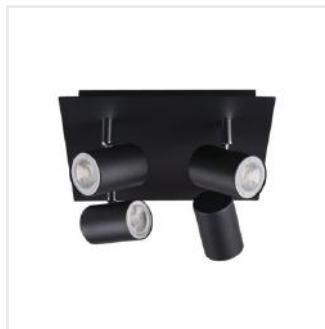

EVALO

Oprawa ścienna-sufitowa

MODERN
design

[V] 220-240 AC	[Hz] 50	Icon of a person with a lightning bolt, indicating safety or electrical warning.	PAR16	GU10	Icon of a ground symbol, indicating safety.	IP 20
Icon of a house, indicating indoor use.	Icon of a thermometer and sun, indicating temperature range 5÷25.	Icon of a wall and ceiling, indicating wall/ceiling mounting.	Icon of a curved arrow, indicating 320° rotation.	Icon of a curved arrow, indicating 90° rotation.	Icon of a light fixture, indicating 1÷2,5 light sources.	Icon of a light fixture, indicating 1÷2,5 light sources.
Icon of a distance measurement, indicating 0,5m.	CE	EAC	UK CA	Icon of a downward arrow, indicating downward light direction.		

Kanlux EVALO to rodzina prostych spotów. Skandynawska wręcz prostota i srebrne elementy to wysoce elegancka klasyka. Wąski klosz mieści w sobie źródła GU10 (w komplecie dodajemy przysawkę, która ułatwia ich montaż). Dwa kolory (czarny i biały) oraz ilość od 1 do 5 punktów świetlnych tych opraw otwiera wiele możliwości aranżacji. Spot Kanlux EVALO z 1 punktem to idealny kinkiet nad biurko, łóżko czy za kanapę. Dzięki takiej aranżacji Kanlux EVALO może pełnić rolę światła głównego i dodatkowego. Dodatkowym atutem jest możliwość dużej regulacji kierunku padania światła (dwie osie obrotu: 320 i 90 stopni).

EVALO

Oprawa ścienna-sufitowa

- Materiał obudowy: stop aluminium

EVALO EL-5I W-SR

EVALO EL-5I B-SR

EVALO EL-1I W-SR

EVALO EL-1I B-SR

EVALO EL-2I W-SR

EVALO EL-2I B-SR

EVALO EL-3I W-SR

EVALO EL-3I B-SR

EVALO

Oprawa ścienna-sufitowa

EVALO EL-40 W-SR

EVALO EL-40 B-SR

EVALO EL-4I W-SR