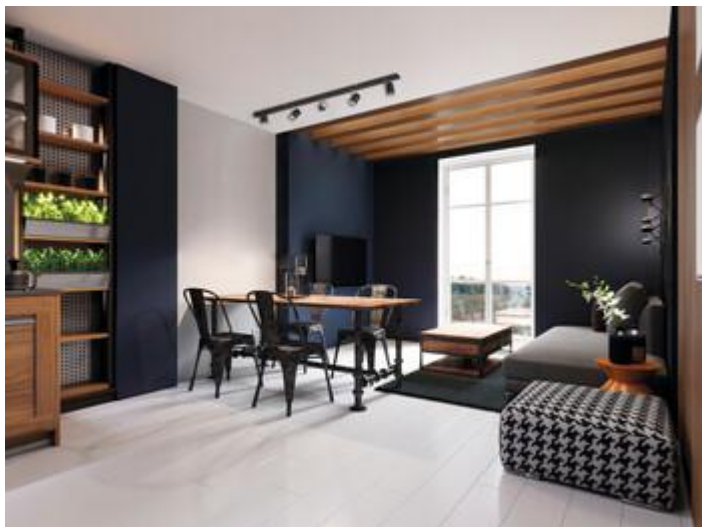

EVALO

Oprawa ścienna-sufitowa

- Materiał obudowy: stop aluminium

EVALO EL-5I W-SR