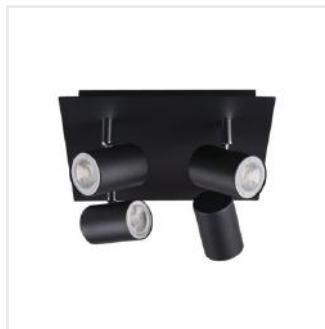

EVALO

Oprawa ścienna-sufitowa

MODERN
design

[V] 220-240 AC	[Hz] 50	Icon: No open flame	Icon: PAR16	Icon: GU10	Icon: Grounding symbol	IP 20
Icon: House	Icon: Temperature range 5÷25	Icon: Wall mounting	Icon: 320° rotation	Icon: 90° rotation	Icon: Mounting holes	Icon: Dimensions 1÷2,5
Icon: Cable length 0,5m	CE	EAC	UK CA	Icon: Recycle symbol		

Kanlux EVALO to rodzina prostych spotów. Skandynawska wręcz prostota i srebrne elementy to wysoce elegancka klasyka. Wąski klosz mieści w sobie źródła GU10 (w komplecie dodajemy przysawkę, która ułatwia ich montaż). Dwa kolory (czarny i biały) oraz ilość od 1 do 5 punktów świetlnych tych opraw otwiera wiele możliwości aranżacji. Spot Kanlux EVALO z 1 punktem to idealny kinkiet nad biurko, łóżko czy za kanapę. Dzięki takiej aranżacji Kanlux EVALO może pełnić rolę światła głównego i dodatkowego. Dodatkowym atutem jest możliwość dużej regulacji kierunku padania światła (dwie osie obrotu: 320 i 90 stopni).

EVALO

Oprawa ścienna-sufitowa

- Materiał obudowy: stop aluminium

EVALO EL-5I W-SR

EVALO EL-5I B-SR

EVALO EL-1I W-SR

EVALO EL-1I B-SR

EVALO EL-2I W-SR

EVALO EL-2I B-SR

EVALO EL-3I W-SR

EVALO EL-3I B-SR

EVALO

Oprawa ścienna-sufitowa

EVALO EL-40 W-SR

EVALO EL-40 B-SR

EVALO EL-41 W-SR