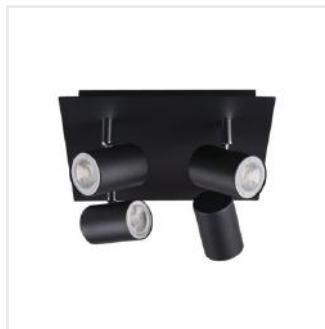

EVALO

Oprawa ścienna-sufitowa

MODERN
design

[V] 220-240 AC	[Hz] 50	Icon of a person with a lightning bolt, indicating safety or electrical warning.	PAR16	GU10	Icon of a ground symbol, indicating IP protection.	IP 20
Icon of a house, indicating indoor use.	Icon of a thermometer and sun, indicating temperature range 5÷25.	Icon of a wall and ceiling, indicating wall and ceiling mounting.	Icon of a curved arrow, indicating 320° rotation.	Icon of a curved arrow, indicating 90° rotation.	Icon of a light bulb, indicating GU10 bulb type.	Icon of a light bulb, indicating 1÷2,5 mm diameter.
Icon of a distance measurement, indicating 0,5m.	CE	EAC	UK CA	Icon of a downward arrow, indicating downward pointing.		

Kanlux EVALO to rodzina prostych spotów. Skandynawska wręcz prostota i srebrne elementy to wysoce elegancka klasyka. Wąski klosz mieści w sobie źródła GU10 (w komplecie dodajemy przysawkę, która ułatwia ich montaż). Dwa kolory (czarny i biały) oraz ilość od 1 do 5 punktów świetlnych tych opraw otwiera wiele możliwości aranżacji. Spot Kanlux EVALO z 1 punktem to idealny kinkiet nad biurko, łóżko czy za kanapę. Dzięki takiej aranżacji Kanlux EVALO może pełnić rolę światła głównego i dodatkowego. Dodatkowym atutem jest możliwość dużej regulacji kierunku padania światła (dwie osie obrotu: 320 i 90 stopni).

EVALO

Oprawa ścienna-sufitowa

- Materiał obudowy: stop aluminium

EVALO EL-5I W-SR

EVALO EL-5I B-SR

EVALO EL-1I W-SR

EVALO EL-1I B-SR

EVALO EL-2I W-SR

EVALO EL-2I B-SR

EVALO EL-3I W-SR

EVALO EL-3I B-SR

EVALO

Oprawa ścienna-sufitowa

EVALO EL-40 W-SR

EVALO EL-40 B-SR

EVALO EL-4I W-SR