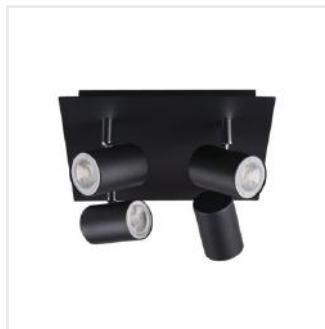

EVALO EL-40 B-SR