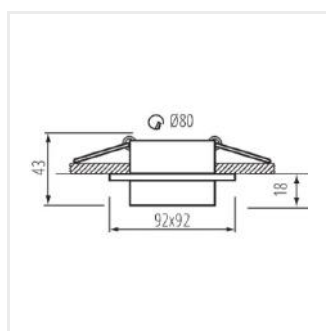

LONVI DSL W/W