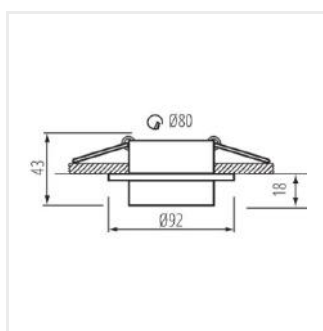

- Pierścień dekoracyjny bez oprawki ceramicznej
- Materiał obudowy: stop aluminium, tworzywo sztuczne

LONVI

Pierścień oprawy punktowej

LONVI DSL W/W

LONVI DSO W/W

LONVI DSL W/W

LONVI DSO W/W