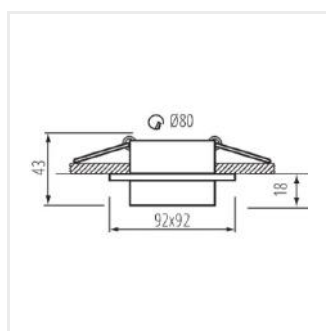

- Pierścień dekoracyjny bez oprawki ceramicznej
- Materiał obudowy: stop aluminium, tworzywo sztuczne

LONVI

Pierścień oprawy punktowej

LONVI DSL W/W

LONVI DSO W/W

LONVI DSL W/W

LONVI DSO W/W