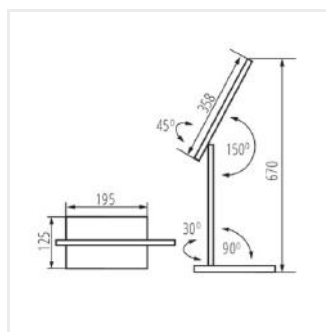

- Materiał obudowy: tworzywo sztuczne
- Materiał klosza: tworzywo sztuczne
- Materiał wysięgnika: tworzywo sztuczne

PREDA LED

Lampka biurkowa LED

PREDA LED B

PREDA LED W

PREDA LED