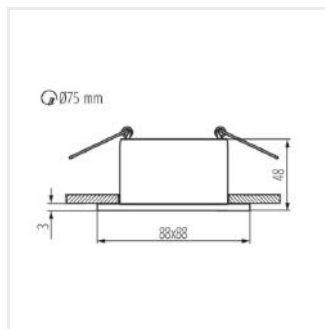

GLOZO DSL

Pierścień oprawy punktowej

GLOZO DSL