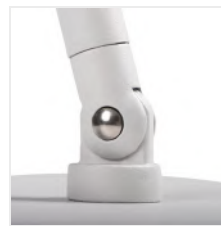

JUSI E27

Lampa stołowa

HIGH
quality
finish

DESIGN
unique

[V] 220-240 AC	[Hz] 50	E27			IP 20	
				0,1m		1,5
CE	EAC	UK CA				

JUSI E27 W

JUSI E27 W **36270** max 5 biały

JUSI E27 B **36271** max 5 czarny

Lampka stołowa Kanlux JUSI E27 z powodzeniem może być wykorzystywana jako lampa biurkowa, nocna, lub jako dodatkowe oświetlenie pomieszczeń. Design tej lampki jest tak uniwersalny, że idealnie wpasuje się zarówno do pokoju młodzieżowego jak i do salonu czy sypialni. Sami decydujemy o mocy światła i jego barwie, a tu mamy bardzo szerokie możliwości, bo do lampki pasują żarówki o trzonku E27. Stalowa obudowa i włącznik zamontowany na przewodzie zasilającym to jej dodatkowe atuty. Nowością jest możliwość wychylenia ramienia względem podstawy o 40 stopni, sam klosz wychylimy dodatkowo o 180 stopni.

- Materiał obudowy: metal

JUSI E27

Lampa stołowa

JUSI E27 W

JUSI E27 B

JUSI E27