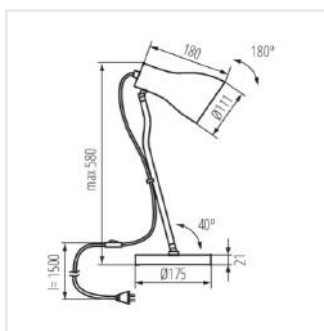

JUSI E27

Lampa stołowa

HIGH
quality
finish

DESIGN
unique

[V] 220-240 AC	[Hz] 50	E27			IP 20	
		180				
CE	EAC	UK CA				

JUSI E27 W

JUSI E27 W	36270	max 5	biały
JUSI E27 B	36271	max 5	czarny

Lampka stołowa Kanlux JUSI E27 z powodzeniem może być wykorzystywana jako lampa biurkowa, nocna, lub jako dodatkowe oświetlenie pomieszczeń. Design tej lampki jest tak uniwersalny, że idealnie wpasuje się zarówno do pokoju młodzieżowego jak i do salonu czy sypialni. Sami decydujemy o mocy światła i jego barwie, a tu mamy bardzo szerokie możliwości, bo do lampki pasują żarówki o trzonku E27. Stalowa obudowa i włącznik zamontowany na przewodzie zasilającym to jej dodatkowe atuty. Nowością jest możliwość wychylenia ramienia względem podstawy o 40 stopni, sam klosz wychylimy dodatkowo o 180 stopni.

- Materiał obudowy: metal

JUSI E27

Lampa stołowa

JUSI E27 W

JUSI E27 B

JUSI E27