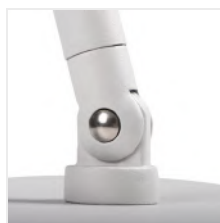

JUSI E27

Lampa stołowa

HIGH
quality
finish

DESIGN
unique

[V] 220-240 AC	[Hz] 50	E27			IP 20	
		180				
CE	EAC	UK CA				

JUSI E27 W

JUSI E27 W	36270	max 5	biały
JUSI E27 B	36271	max 5	czarny

Lampka stołowa Kanlux JUSI E27 z powodzeniem może być wykorzystywana jako lampa biurkowa, nocna, lub jako dodatkowe oświetlenie pomieszczeń. Design tej lampki jest tak uniwersalny, że idealnie wpasuje się zarówno do pokoju młodzieżowego jak i do salonu czy sypialni. Sami decydujemy o mocy światła i jego barwie, a tu mamy bardzo szerokie możliwości, bo do lampki pasują żarówki o trzonku E27. Stalowa obudowa i włącznik zamontowany na przewodzie zasilającym to jej dodatkowe atuty. Nowością jest możliwość wychylenia ramienia względem podstawy o 40 stopni, sam klosz wychylimy dodatkowo o 180 stopni.

- Materiał obudowy: metal

JUSI E27

Lampa stołowa

JUSI E27 W

JUSI E27 B

JUSI E27