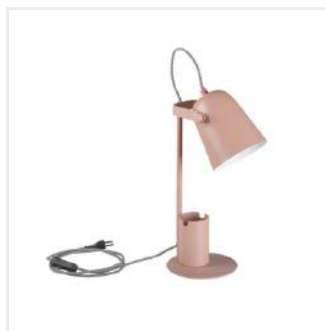

RAIBO E27

Lampka biurkowa

HIGH
quality
finish

DESIGN
unique

[V] 220-240 AC	[Hz] 50			IP 20		
						CE
EAC	UK CA					

RAIBO E27 B

RAIBO E27 B	36280	max 5	czarny
RAIBO E27 W	36281	max 5	biały
RAIBO E27 BL	36282	max 5	niebieski
RAIBO E27 Y	36283	max 5	żółty
RAIBO E27 GN	36284	max 5	zielony
RAIBO E27 PK	36285	max 5	różowy

Kanlux RAIBO to modna retro lampka biurkowa. Dostępna jest w 4 pastelowych kolorach, jak i w popularnej czerni i bieli. W podstawie wbudowany jest organizer z uchwytem, w który możemy odłożyć telefon, długopisy czy okulary. Duży klosz, w którym zmieścimy żarówkę o trzonku E27 to szeroki rozsył światła. Widoczny jest tu wpływ retro, ale również dbałość o szczegóły i solidne wykonanie (stal). Zwróciliśmy też uwagę na spód lampki i dodaliśmy piankową podkładkę, aby lampka nie rysowała biurka.

- Materiał obudowy: metal

RAIBO E27

Lampka biurkowa

RAIBO E27 B

RAIBO E27 W

RAIBO E27 BL

RAIBO E27 Y

RAIBO E27 GN