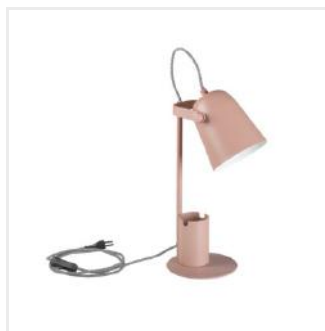

## RAIBO E27

Lampka biurkowa

HIGH  
quality  
finish

DESIGN  
unique

[V] 220-240 AC	[Hz] 50			IP 20		0,1m	
						1,5 <sup>[m]</sup>	CE
EAC	UK CA						

RAIBO E27 B

RAIBO E27 B	<b>36280</b>	max 5	czarny
RAIBO E27 W	<b>36281</b>	max 5	biały
RAIBO E27 BL	<b>36282</b>	max 5	niebieski
RAIBO E27 Y	<b>36283</b>	max 5	żółty
RAIBO E27 GN	<b>36284</b>	max 5	zielony
RAIBO E27 PK	<b>36285</b>	max 5	różowy

Kanlux RAIBO to modna retro lampka biurkowa. Dostępna jest w 4 pastelowych kolorach, jak i w popularnej czerni i bieli. W podstawie wbudowany jest organizer z uchwytem, w który możemy odłożyć telefon, długopisy czy okulary. Duży klosz, w którym zmieścimy żarówkę o trzonku E27 to szeroki rozsył światła. Widoczny jest tu wpływ retro, ale również dbałość o szczegóły i solidne wykonanie (stal). Zwróciliśmy też uwagę na spód lampki i dodaliśmy piankową podkładkę, aby lampka nie rysowała biurka.

- Materiał obudowy: metal

## RAIBO E27

Lampka biurkowa

RAIBO E27 B

RAIBO E27 W

RAIBO E27 BL

RAIBO E27 Y

RAIBO E27 GN

RAIBO E27 PK