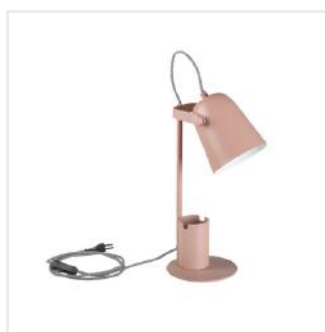

## RAIBO E27

Lampka biurkowa

HIGH  
quality  
finish

DESIGN  
unique

[V] 220-240 AC	[Hz] 50			IP 20		
EAC	UK CA					

RAIBO E27 B

RAIBO E27 B	<b>36280</b>	max 5	czarny
RAIBO E27 W	<b>36281</b>	max 5	biały
RAIBO E27 BL	<b>36282</b>	max 5	niebieski
RAIBO E27 Y	<b>36283</b>	max 5	żółty
RAIBO E27 GN	<b>36284</b>	max 5	zielony
RAIBO E27 PK	<b>36285</b>	max 5	różowy

Kanlux RAIBO to modna retro lampka biurkowa. Dostępna jest w 4 pastelowych kolorach, jak i w popularnej czerni i bieli. W podstawie wbudowany jest organizator z uchwytem, w który możemy odłożyć telefon, długopisy czy okulary. Duży klosz, w którym zmieścimy żarówkę o trzonku E27 to szeroki rozsył światła. Widoczny jest tu wpływ retro, ale również dbałość o szczegóły i solidne wykonanie (stal). Zwróciliśmy też uwagę na spód lampki i dodaliśmy piankową podkładkę, aby lampka nie rysowała biurka.

- Materiał obudowy: metal

## RAIBO E27

Lampka biurkowa

RAIBO E27 B

RAIBO E27 W

RAIBO E27 BL

RAIBO E27 Y

RAIBO E27 GN

RAIBO E27 PK