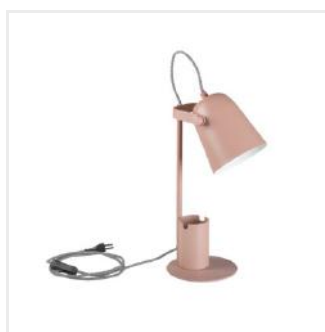

RAIBO E27

Lampka biurkowa

HIGH
quality
finish

DESIGN
unique

[V] 220-240 AC	[Hz] 50			IP 20		
EAC	UK CA					

RAIBO E27 B

RAIBO E27 B	36280	max 5	czarny
RAIBO E27 W	36281	max 5	biały
RAIBO E27 BL	36282	max 5	niebieski
RAIBO E27 Y	36283	max 5	żółty
RAIBO E27 GN	36284	max 5	zielony
RAIBO E27 PK	36285	max 5	różowy

Kanlux RAIBO to modna retro lampka biurkowa. Dostępna jest w 4 pastelowych kolorach, jak i w popularnej czerni i bieli. W podstawie wbudowany jest organizator z uchwytem, w który możemy odłożyć telefon, długopisy czy okulary. Duży klosz, w którym zmieścimy żarówkę o trzonku E27 to szeroki rozsył światła. Widoczny jest tu wpływ retro, ale również dbałość o szczegóły i solidne wykonanie (stal). Zwróciliśmy też uwagę na spód lampki i dodaliśmy piankową podkładkę, aby lampka nie rysowała biurka.

- Materiał obudowy: metal

RAIBO E27

Lampka biurkowa

RAIBO E27 B

RAIBO E27 W

RAIBO E27 BL

RAIBO E27 Y

RAIBO E27 GN