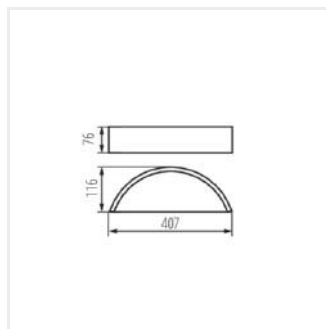

JASMIN

Oprawa ścienna

JASMIN