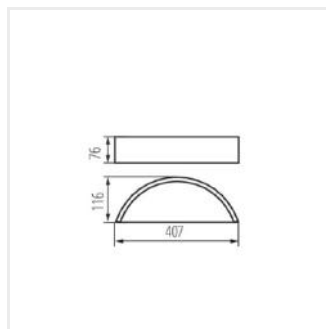

JASMIN G/O-W