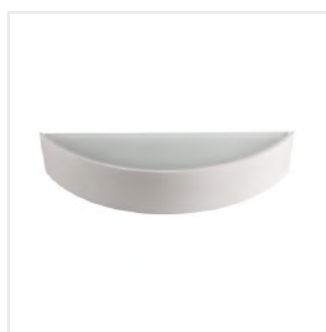

JASMIN

Oprawa ścienna

 220-240 AC	 50				IP 20	
 5÷25			 1÷1,5		 0,5m	

JASMIN WE-W

JASMIN WE-W	23756	max 20	E27	LED	wenge
JASMIN W-W	23757	max 20	E27	LED	biały dąb
JASMIN W/M-W	23758	max 20	E27	LED	biały
JASMIN B-W	29209	max 20	E27	LED	czarny
JASMIN G/O-W	36443	max 20	E27	LED	złoty dąb

Kinkiety Kanlux JASMIN to starannie wykonane, drewniane oprawy, które dają możliwość ciekawej aranżacji pomieszczeń. Efektowna obudowa w połączeniu z satynowym szkłem, które zapewnia równomierne rozproszenie światła, nada niepowtarzalnego charakteru każdemu wnętrzu.

- Materiał obudowy: drewno
- Materiał klosza: szkło

JASMIN

Oprawa ścienna

JASMIN WE-W

JASMIN W-W

JASMIN W/M-W

JASMIN B-W

JASMIN G/O-W