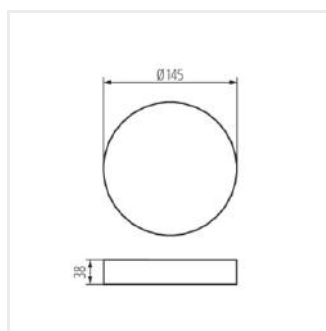

## TAVO FRAME

Akcesorium oprawy typu downlight

TAVO FRAME DO 12W

TAVO FRAME DO 18W

TAVO FRAME DL 12W

TAVO FRAME DL 18W

TAVO FRAME DO 12W

TAVO FRAME DO 18W