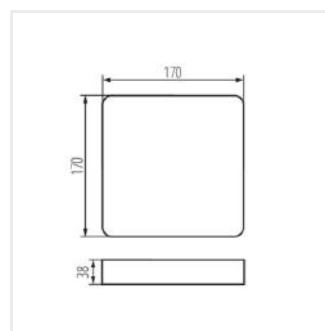

TAVO FRAME DL 18W