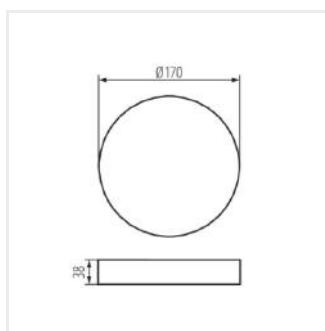

## TAVO FRAME

Akcesorium oprawy typu downlight

TAVO FRAME DO 12W

TAVO FRAME DO 18W

TAVO FRAME DL 12W

TAVO FRAME DL 18W

TAVO FRAME DO 12W

TAVO FRAME DO 18W