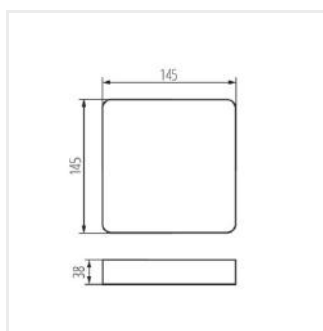

TAVO FRAME DL 12W