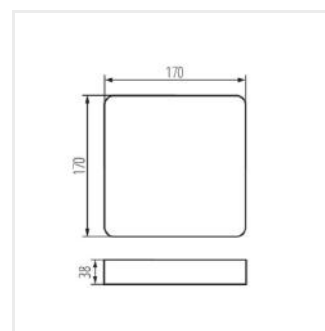

TAVO FRAME DL 18W