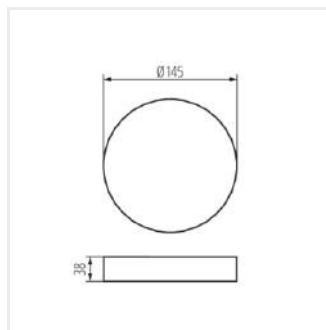

TAVO FRAME DO 12W