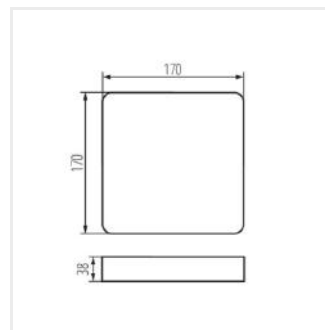

TAVO FRAME DL 18W