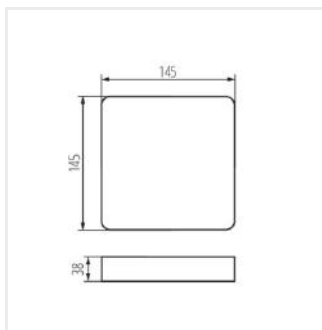

TAVO FRAME DL 12W