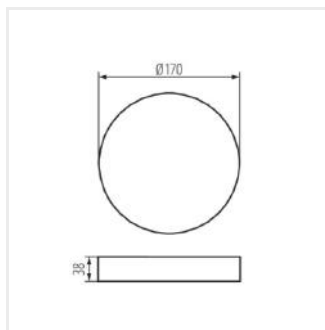

TAVO FRAME DO 18W