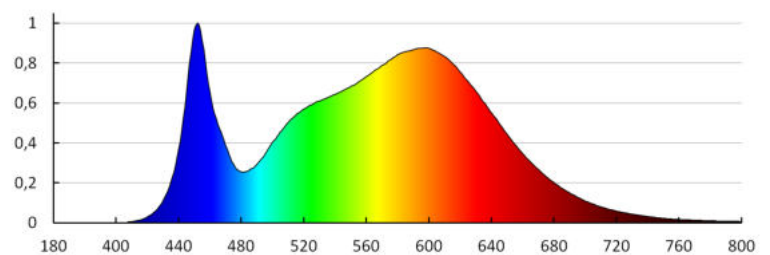

Panel LED podtynkowy

Czas nagrzewania lampy [s]: ≤ 1

Czas zapłonu lampy [s]: $\leq 0,5$

Stopień IP: 20

UGR: < 19

INFORMACJE DODATKOWE:

- 5 lat Gwarancji na warunkach oświadczenia gwarancyjnego, dostępnego na stronie internetowej
- Atest PZH: Numer B.BK.60112.0189.2023, ważny do 2028-06-28