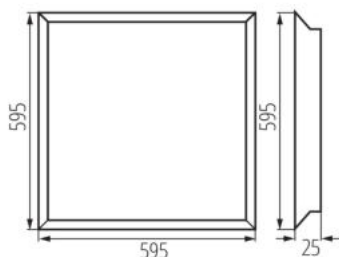

Panel LED podtynkowy

low
UGR

Kanlux BLINGO LED to panele typu backlight. Wyposażone są w **puszkę przyłączeniową z szybkozłączką**, pozwalającą na przelotowe łączenie ze sobą paneli, a także przyspieszającą ich montaż. W nowych modelach znanych dobrze paneli Kanlux BLINGO LED wprowadziliśmy **zintegrowany zasilacz**, dzięki temu możemy umieścić je w odpowiedniej ramce Kanlux ADTR i przeprowadzić montaż natynkowy paneli.

DANE OGÓLNE:

Kolor: biały

Miejsce montażu: do wbudowania w sufit

Miejsce zastosowania: wewnątrz

Minimalna odległość od oświetlanego obiektu : 0,5m

Możliwość współpracy ze ściemniaczem : nie

Wyrób nie nadający się do okrywania materiałem

termoizolacyjnym: tak

Zasilacz w komplecie : tak

Długość [mm]: 595

Szerokość [mm]: 595

Wysokość [mm]: 25

Zintegrowane źródło światła LED: tak

DANE TECHNICZNE:

Napięcie znamionowe [V]: 220-240 AC

Częstotliwość znamionowa [Hz]: 50

Moc maksymalna [W]: 36

Klasa ochronności przed porażeniem elektrycznym : I

Materiał klosza: PS

Rodzaj diody: LED SMD

Strumień świetlny oprawy [lm]: 3800

Barwa światła: biała

Skorelowana temperatura barwowa [K]: 4000

Jednolitość barwy w elipsach McAdama : ≤6

Wskaźnik oddawania barw: 80

Trwałość [h]: 50000

Ilość cykli wł/wył: ≥30000

Kąt świecenia [°]: 90

Skuteczność świetlna lampy [lm/W]: 106

Zakres temperatury otoczenia, na którą może być narażony wyrób [°C]: 5÷25

Materiał obudowy: żelazo

Materiał panelu/ramki: żelazo

Rodzaj przyłącza: kostka samozaciskowa