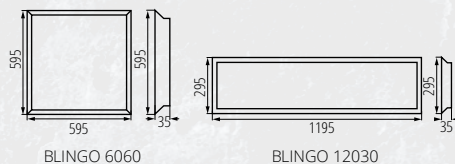

Kanlux

Kanlux BLINGO LED

napięcie znamionowe:
220-240 V
temperatura barwowa:
WW 3000K/ NW 4000K
trwałość:
50000h
materiał bazy/ramki:
stal
materiał klosza:
tworzywo sztuczne

KOD	NAZWA	MOC [W]	STRUMIEŃ ŚWIETLNY [LM]	SKUTECZNOŚĆ LM/W	KĄT ŚWIATŁA	UGR	IP	KLASA OCHRONY	ZINTEGROWANY ZASILACZ
29817	BLINGO R 36W 6060 NW	36	3800	106	115		20	I	TAK
29816	BLINGO R 36W 6060 WW	36	3600	100	115		20	I	TAK
29818	BLINGO RU 36W 6060 NW	36	3800	106	115	<19	20	I	TAK
33174	BLINGO IPRN38W 6060NW	38	3800	100	120		44/20	II	NIE
29819	BLINGO R 36W 12030 NW	36	3800	106	115		20	I	TAK
33176	BLINGO PN38W 6060 NW	38	4560	120	115		20	I	TAK
33175	BLINGO PN38W 12030 NW	38	4560	120	115		20	I	TAK
33178	BLINGO TN24-28W6060NW	24/ 26/28	3400/3600/4000	do 142	120		20	II	NIE
33177	BLINGO TN38W 6060 NW	38	5400	142	115		20	I	TAK
33179	BLINGO TUN48W 6060 NW	48	6250	130	115	<19	20	I	TAK

** 5 LAT GWARANCJI NA WARUNKACH
OŚWIADCZENIA GWARANCYJNEGO
DOSTĘPNEGO NA STRONIE INTERNETOWEJ