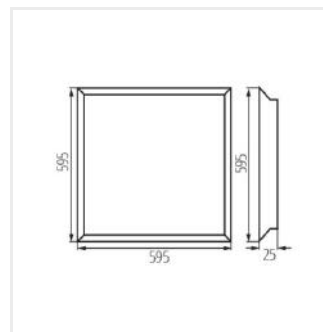

BLINGO TN38W 6060 NW