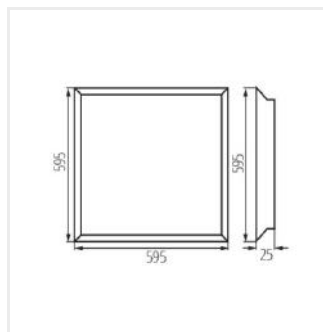

BLINGO PN38W 6060 NW