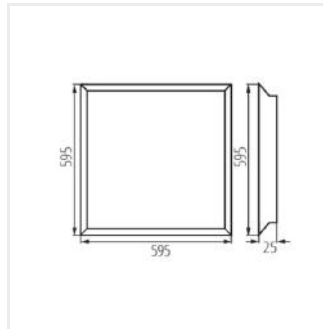

BLINGO R 36W 6060 NW