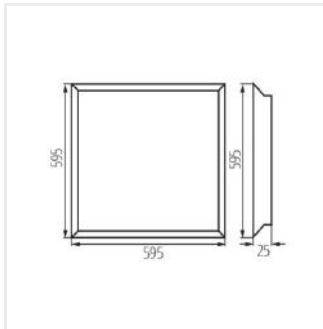

BLINGO LED

Panel LED podtynkowy

BLINGO R 36W 6060 WW