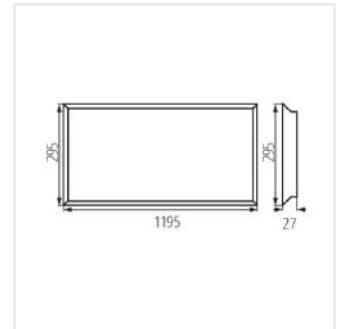

BLINGO PN38W 6060 NW

BLINGO TN38W 6060 NW

BLINGO TUN48W 6060 NW

BLINGO LED

Panel LED podtynkowy

BLINGO R 36W 6060 WW

BLINGO R 36W 6060 NW

BLINGO RU 36W 6060 NW