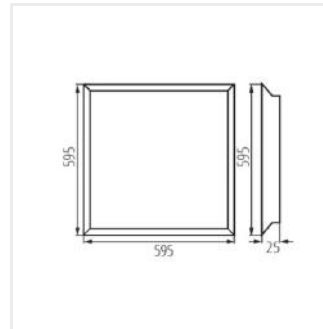

BLINGO RU 36W 6060 NW