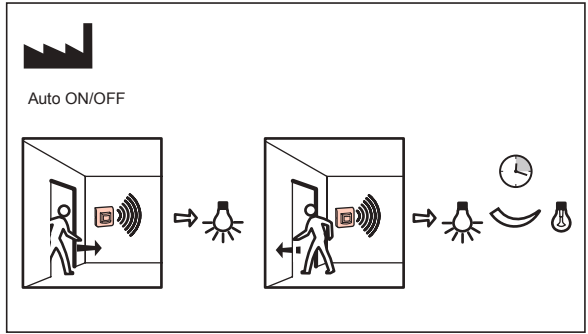

7 211 35/76
7 212 76
7 213 35/76
7 214 35/76