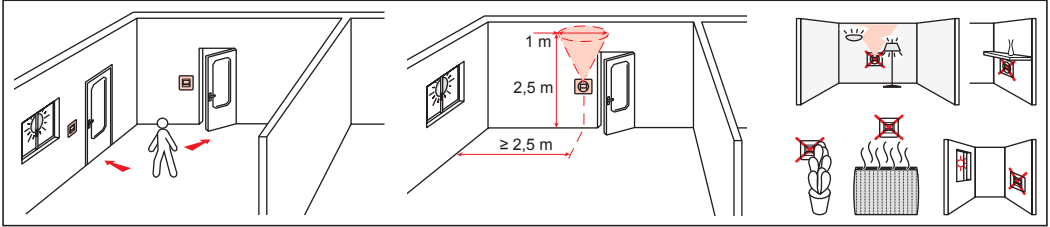

7 211 35/76
7 212 76
7 213 35/76
7 214 35/76