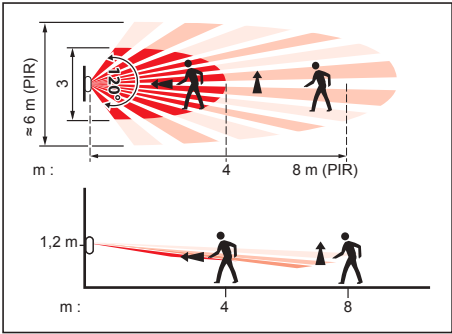

7 211 35/76
7 212 76
7 213 35/76
7 214 35/76