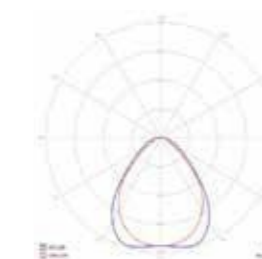

Aura LED 120x30