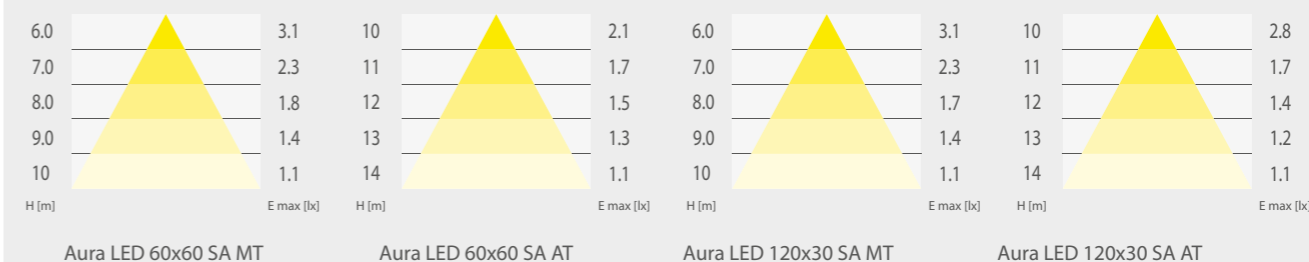

WYKRESY STOŻKOWE (PRACA AWARYJNA / CONE DIAGRAMS (EMERGENCY OPERATION

PRZYKŁADOWE ROZSYŁY ŚWIATŁA / EXEMPLARY LIGHT DISTRIBUTIONS