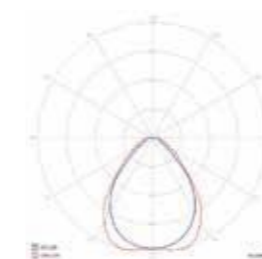

PRZYKŁADOWE ROZSYŁY ŚWIATŁA / EXEMPLARY LIGHT DISTRIBUTIONS

Aura LED 60x60