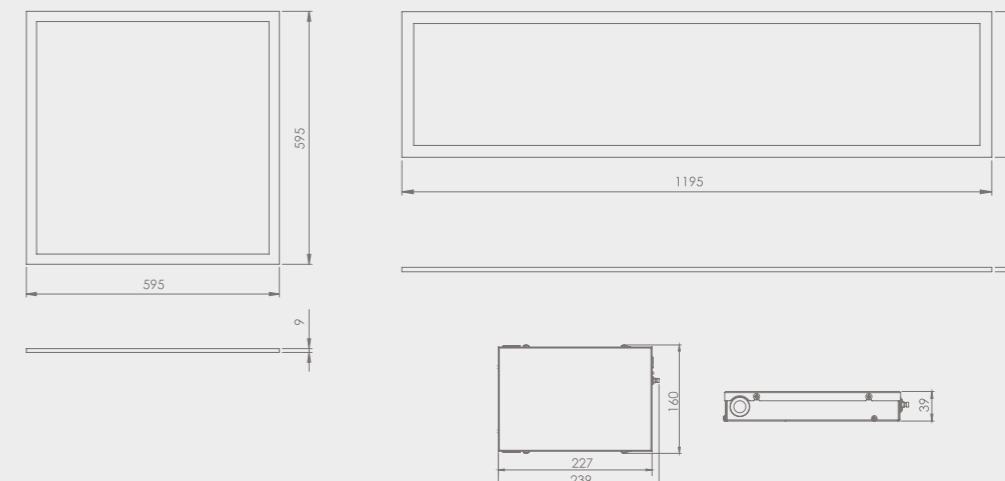

# Aura LED

- Stopień ochrony IP20
  - Korpuz: ramka aluminiowa malowana proszkowo
  - Klosz: pryzmatyczny PS
  - Źródło światła, moc: diody LED, 36W
  - Napięcie zasilania: 230VAC
  - Dostępne wielkości paneli: 600x600 i 1200x300
  - Moce opraw: około 40W
  - Dostępne wykonania: oświetlenie podstawowe i awaryjne
  - Dostępne moce świecenia awaryjnego: 2W lub 3W
  - Tryby awaryjne: A (NM) – awaryjny lub SA (M) – sieciowo-awaryjny
  - Czasy autonomii: 1h, 2h lub 3h
  - Opcje testowania: MT – test ręczny, AT – test automatyczny
  - Akumulatory do wykonania awaryjnych: NiCd, NiMH lub LiFePO4 (zależnie od wersji)
  - Montaż sufitowy wpuszczany, natynkowy lub na zwieszakach - regulowany
  - Do oświetlenia biur, sal konferencyjnych, pomieszczeń laboratoryjnych, szpitali, hoteli, itp. pomieszczeń (oświetlenie podstawowe) oraz do oświetlenia stref otwartych i dróg ewakuacyjnych (oświetlenie awaryjne) w budynkach użyteczności publicznej
  - Temperatura barwowa: 4000K
  - Współczynnik oddawania barw: Ra>=80
  - Zakres temperatur pracy: t<sub>a</sub> 10°C ÷ 40°C
- IP20 protection rating
  - Body: powder painted aluminium frame
  - Diffuser: prismatic PS
  - Light source, power: LED, 36W
  - Power supply voltage: 230VAC
  - Available panels' sizes: 600x600 and 1200x300
  - Luminaires' power: around 40W
  - Available models: standard and emergency lighting
  - Available emergency powers: 2W or 3W
  - Emergency modes: A (NM) – Non-Maintained or SA (M) – Maintained
  - Autonomy times: 1h, 2h or 3h
  - Testing options: MT – manual test, AT – auto test
  - Batteries for emergency versions: NiCd, NiMH or LiFePO4 (depending on version)
  - Ceiling installation recessed, surface or pendant type - adjustable
  - For illumination of offices, meeting rooms, laboratories, hospitals, hotels and similar spaces (standard lighting) and open spaces and evacuation ways (emergency lighting) in public utility buildings
  - Colour temperature: 4000K
  - Colour rendering index: Ra>=80
  - Temperature working range: t<sub>a</sub> 10°C ÷ 40°C