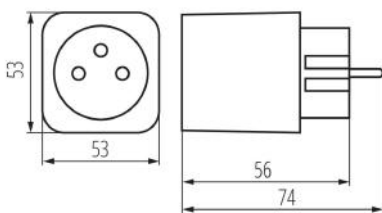

33703 S AD GN 16A PM

Adapter gniazda

5905339337030

Dzięki adapterowi gniazda możemy sterować (funkcja włącz/wyłącz) urządzeniami bez funkcji SMART (np.: żelazko). Możemy również ustawić wybraną przez nas sekwencję czynności. Podstawowa funkcja to włącz/wyłącz, ale adapter ma także wbudowany zegar (tygodniowy z kalendarzem), funkcje losowe i funkcję licznika / odliczania. Dzięki temu możemy zaprogramować włączanie i wyłączanie różnych urządzeń o określonych porach, nawet kiedy nie ma nas w domu. Dodatkowo adapter posiada funkcję pomiaru zużycia energii (podłączonego do niego urządzenia). Dowiedz się więcej o Kanlux SMART na www.kanluxsmart.com.

PARAMETRY PRODUKTU:

Kolor: biały

Miejsce montażu: gniazdo zasilające

Miejsce zastosowania: wewnątrz

Ochrona styków: tak

Sterowanie: Wi-Fi 2,4 GHz + Bluetooth

Długość [mm]: 74

Szerokość [mm]: 53

Wysokość [mm]: 53

Napięcie znamionowe [V]: 220-240 AC

Prąd znamionowy [A]: 16

Klasa ochronności przed porażeniem elektrycznym: I

Materiał: PC

Rodzaj uziemienia: typu E

Stopień IP: 20

DANE LOGISTYCZNE:

Jednostka miary: sztuka

Jak pakowane: 50

Ilość sztuk w opakowaniu pośrednim: 1

Ilość sztuk w opakowaniu zbiorczym: 50

Masa jednostkowa netto [g]: 84

Gramatura [g]: 106

Długość opakowania jednostkowego [cm]: 6

Szerokość opakowania jednostkowego [cm]: 6

Wysokość opakowania jednostkowego [cm]: 8.5

Waga kartonu [kg]: 5.3

Szerokość kartonu [cm]: 31

Wysokość kartonu [cm]: 19.5

Długość kartonu [cm]: 31

Objętość kartonu [m³]: 0.01874