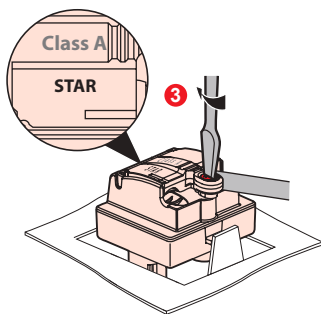

- B** 7 211 65/66
 7 212 65/66
 7 213 65/66
 7 214 65/66

C 7 211 67/68/69/70/71
 7 212 71
 7 213 67/68/69/70/71
 7 214 67/68/69/70/71

		cabling structure	Control	Return Path	Channel 1	Channel FM	Channel VHF	Channel UHF	Channel SAT (IF)
Z = 75 Ω	500 mA			22 kHz 0,6 V	4 - 30 MHz	47 - 68 MHz	87,5 - 240 MHz	120 - 470 MHz	470 - 862 MHz
... 63/64/73	yes	star	1,5 dB				1,5 dB		
... 65	-	pass	-				14 dB		
... 66	-	end	-				10 dB		
... 67/70/71	yes	star	1,5 dB			1,5 dB			2 dB
... 68	yes	pass	1,5 dB			14 dB			
... 69	yes	end	1,5 dB			10 dB			