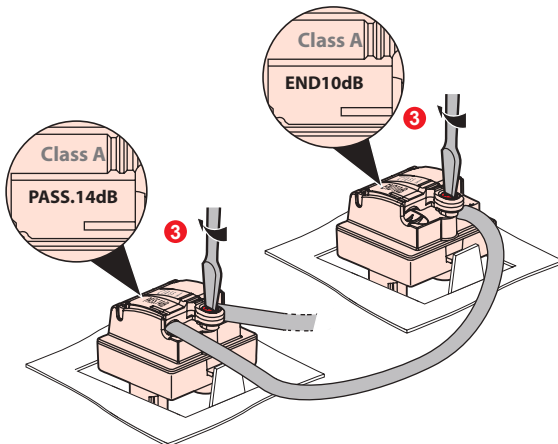

SUNO™

7 211 63/64/65/66/67/68/69/70/71/73, 7 212 63/64/65/66/71

7 213 63/64/65/66/67/68/69/70/71/73, 7 214 63/64/65/66/67/68/69/70/71/73

 **legrand**®

- A** 7 211 63/64/73
 7 212 63/64
 7 213 63/64/73
 7 214 63/64/73

- B** 7 211 65/66
 7 212 65/66
 7 213 65/66
 7 214 65/66

C 7 211 67/68/69/70/71
 7 212 71
 7 213 67/68/69/70/71
 7 214 67/68/69/70/71

		cabling structure	Control	Return Path	Channel 1	Channel FM	Channel VHF	Channel UHF	Channel SAT (IF)
Z = 75 Ω	500 mA			22 kHz 0,6 V	4 - 30 MHz	47 - 68 MHz	87,5 - 240 MHz	120 - 470 MHz	470 - 862 MHz
... 63/64/73	yes	star	1,5 dB				1,5 dB		
... 65	-	pass	-				14 dB		
... 66	-	end	-				10 dB		
... 67/70/71	yes	star	1,5 dB			1,5 dB			2 dB
... 68	yes	pass	1,5 dB			14 dB			
... 69	yes	end	1,5 dB			10 dB			