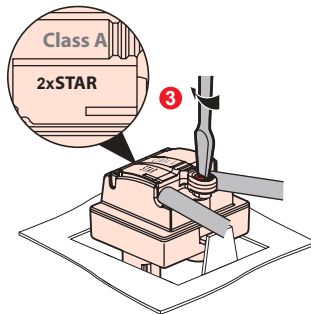

- B** 7 211 65/66
 7 212 65/66
 7 213 65/66
 7 214 65/66

C 7 211 67/68/69/70/71
 7 212 71
 7 213 67/68/69/70/71
 7 214 67/68/69/70/71

		cabling structure	Control	Return Path	Channel 1	Channel FM	Channel VHF	Channel UHF	Channel SAT (IF)
Z = 75 Ω	500 mA			22 kHz 0,6 V	4 - 30 MHz	47 - 68 MHz	87,5 - 240 MHz	120 - 470 MHz	470 - 862 MHz
... 63/64/73	yes	star	1,5 dB				1,5 dB		
... 65	-	pass	-				14 dB		
... 66	-	end	-				10 dB		
... 67/70/71	yes	star	1,5 dB			1,5 dB			2 dB
... 68	yes	pass	1,5 dB			14 dB			
... 69	yes	end	1,5 dB			10 dB			