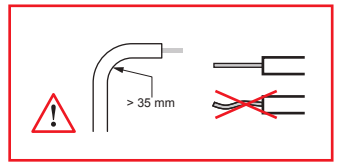

1. **A** 7 211 63/64/73
   7 212 63/64
   7 213 63/64/73
   7 214 63/64/73

1. **B** 7 211 65/66
   7 212 65/66
   7 213 65/66
   7 214 65/66