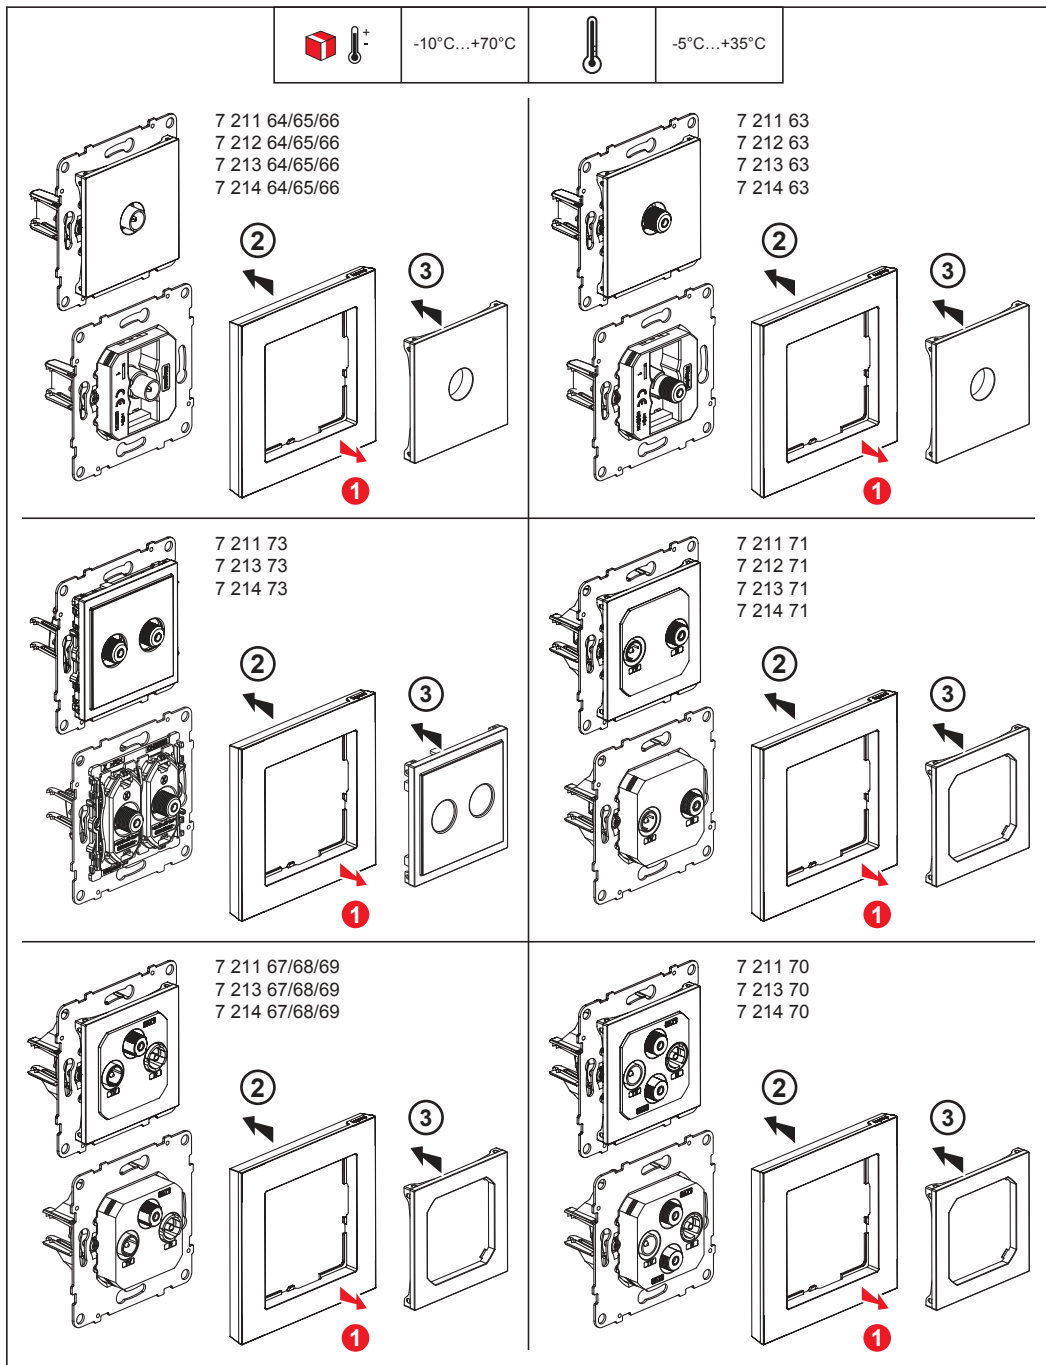

SUNO™

7 211 63/64/65/66/67/68/69/70/71/73, 7 212 63/64/65/66/71

7 213 63/64/65/66/67/68/69/70/71/73, 7 214 63/64/65/66/67/68/69/70/71/73

 **legrand**®

- A** 7 211 63/64/73
 7 212 63/64
 7 213 63/64/73
 7 214 63/64/73

- B** 7 211 65/66
 7 212 65/66
 7 213 65/66
 7 214 65/66

C 7 211 67/68/69/70/71
 7 212 71
 7 213 67/68/69/70/71
 7 214 67/68/69/70/71

		cabling structure	Control	Return Path	Channel 1	Channel FM	Channel VHF	Channel UHF	Channel SAT (IF)
Z = 75 Ω	500 mA			22 kHz 0,6 V	4 - 30 MHz	47 - 68 MHz	87,5 - 240 MHz	120 - 470 MHz	470 - 862 MHz
... 63/64/73	yes	star	1,5 dB				1,5 dB		
... 65	-	pass	-				14 dB		
... 66	-	end	-				10 dB		
... 67/70/71	yes	star	1,5 dB			1,5 dB			2 dB
... 68	yes	pass	1,5 dB			14 dB			
... 69	yes	end	1,5 dB			10 dB			