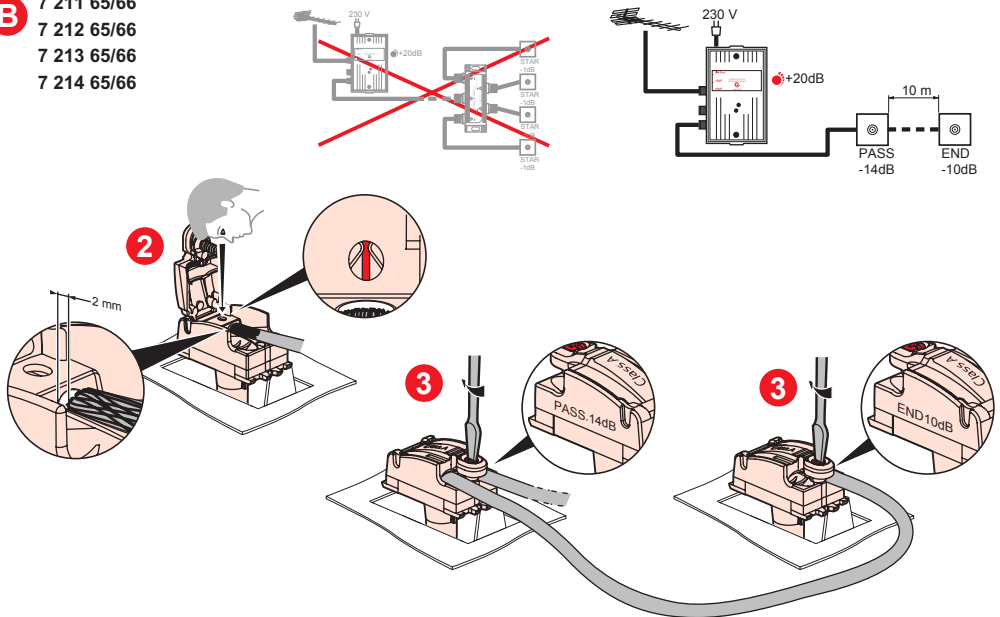

SUNO™

7 211 63/64/65/66/67/68/69/70/71/73, 7 212 63/64/65/66/71

7 213 63/64/65/66/67/68/69/70/71/73, 7 214 63/64/65/66/67/68/69/70/71/73

 **legrand**®

- A** 7 211 63/64/73
 7 212 63/64
 7 213 63/64/73
 7 214 63/64/73

- B** 7 211 65/66
 7 212 65/66
 7 213 65/66
 7 214 65/66

C 7 211 67/68/69/70/71
 7 212 71
 7 213 67/68/69/70/71
 7 214 67/68/69/70/71

		cabling structure	Control	Return Path	Channel 1	Channel FM	Channel VHF	Channel UHF	Channel SAT (IF)
Z = 75 Ω	500 mA			22 kHz 0,6 V	4 - 30 MHz	47 - 68 MHz	87,5 - 240 MHz	120 - 470 MHz	470 - 862 MHz
... 63/64/73	yes	star	1,5 dB				1,5 dB		
... 65	-	pass	-				14 dB		
... 66	-	end	-				10 dB		
... 67/70/71	yes	star	1,5 dB			1,5 dB			2 dB
... 68	yes	pass	1,5 dB			14 dB			
... 69	yes	end	1,5 dB			10 dB			