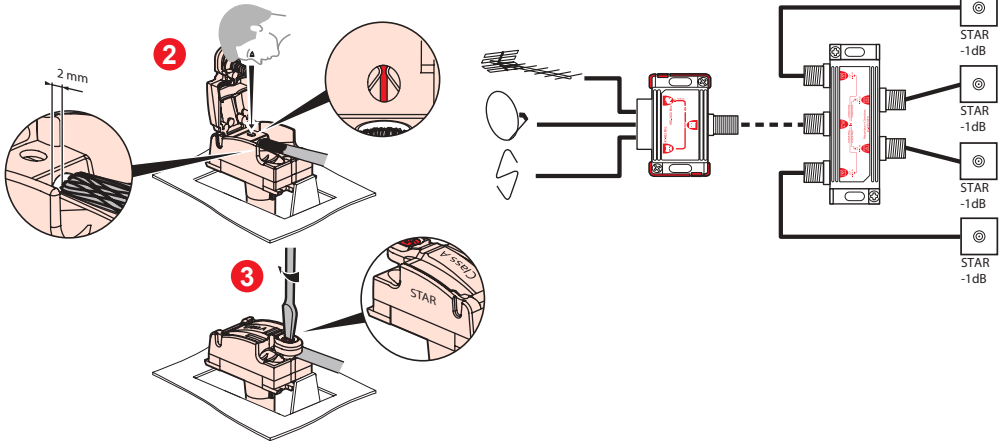

SUNO™

7 211 63/64/65/66/67/68/69/70/71/73, 7 212 63/64/65/66/71

7 213 63/64/65/66/67/68/69/70/71/73, 7 214 63/64/65/66/67/68/69/70/71/73

 **legrand**®

- A** 7 211 63/64/73
 7 212 63/64
 7 213 63/64/73
 7 214 63/64/73

- B** 7 211 65/66
 7 212 65/66
 7 213 65/66
 7 214 65/66

C 7 211 67/68/69/70/71
 7 212 71
 7 213 67/68/69/70/71
 7 214 67/68/69/70/71

		cabling structure	Control	Return Path	Channel 1	Channel FM	Channel VHF	Channel UHF	Channel SAT (IF)
Z = 75 Ω	500 mA			22 kHz 0,6 V	4 - 30 MHz	47 - 68 MHz	87,5 - 240 MHz	120 - 470 MHz	470 - 862 MHz
... 63/64/73	yes	star	1,5 dB				1,5 dB		
... 65	-	pass	-				14 dB		
... 66	-	end	-				10 dB		
... 67/70/71	yes	star	1,5 dB			1,5 dB			2 dB
... 68	yes	pass	1,5 dB			14 dB			
... 69	yes	end	1,5 dB			10 dB			