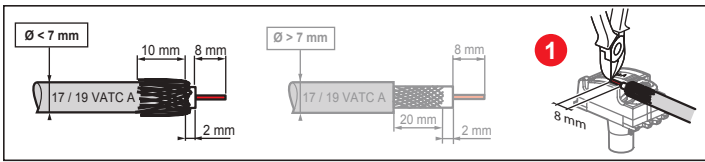

SUNO™

7 211 63/64/65/66/67/68/69/70/71/73, 7 212 63/64/65/66/71

7 213 63/64/65/66/67/68/69/70/71/73, 7 214 63/64/65/66/67/68/69/70/71/73

 **legrand**®

- A** 7 211 63/64/73
 7 212 63/64
 7 213 63/64/73
 7 214 63/64/73

- B** 7 211 65/66
 7 212 65/66
 7 213 65/66
 7 214 65/66

C 7 211 67/68/69/70/71
 7 212 71
 7 213 67/68/69/70/71
 7 214 67/68/69/70/71

		cabling structure	Control	Return Path	Channel 1	Channel FM	Channel VHF	Channel UHF	Channel SAT (IF)
Z = 75 Ω	500 mA			22 kHz 0,6 V	4 - 30 MHz	47 - 68 MHz	87,5 - 240 MHz	120 - 470 MHz	470 - 862 MHz
... 63/64/73	yes	star	1,5 dB				1,5 dB		
... 65	-	pass	-				14 dB		
... 66	-	end	-				10 dB		
... 67/70/71	yes	star	1,5 dB			1,5 dB			2 dB
... 68	yes	pass	1,5 dB			14 dB			
... 69	yes	end	1,5 dB			10 dB			