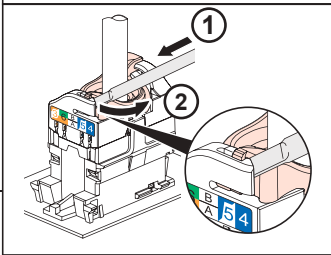

	UTP	STP
UTP		
Cat 5e 51	-
Cat 6 52/53 60 56/57
Cat 6A 54/55 58/59

RJ45, 2 x RJ45, RJ11 + RJ45

RJ45 + RJ11

7 211 60
7 213 60
7 214 60

RJ11

4321

33 mm

Ø 1,4 mm max.

26 AWG <math>< \varnothing < 21 \text{ AWG}</math>