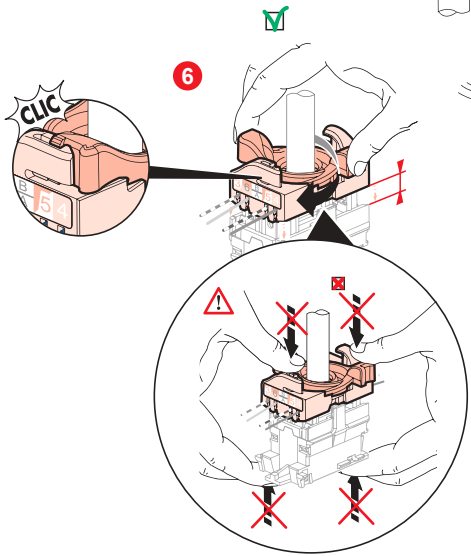

	UTP	STP
UTP		
Cat 5e 51	-
Cat 6 52/53 60 56/57
Cat 6A 54/55 58/59

RJ45, 2 x RJ45, RJ11 + RJ45

RJ45 + RJ11

7 211 60
7 213 60
7 214 60

RJ11

4321

33 mm

Ø 1,4 mm max.

26 AWG <math>< \varnothing < 21 \text{ AWG}</math>