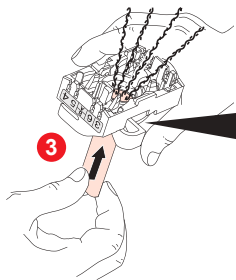

	UTP	STP
UTP		
Cat 5e 51	-
Cat 6 52/53 60 56/57
Cat 6A 54/55 58/59

RJ45, 2 x RJ45, RJ11 + RJ45

RJ45 + RJ11

7 211 60
7 213 60
7 214 60

RJ11

4321

33 mm

Ø 1,4 mm max.

26 AWG <math>< \varnothing < 21 \text{ AWG}</math>