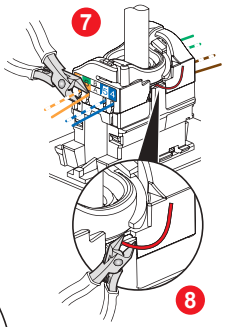

	UTP	STP
UTP		
Cat 5e 51	-
Cat 6 52/53 60 56/57
Cat 6A 54/55 58/59

RJ45, 2 x RJ45, RJ11 + RJ45

RJ45 + RJ11

7 211 60
7 213 60
7 214 60

RJ11

4321

33 mm

Ø 1,4 mm max.