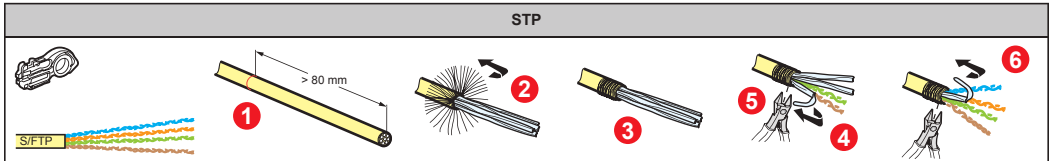

	UTP	STP
UTP		
Cat 5e 51	-
Cat 6 52/53 60 56/57
Cat 6A 54/55 58/59

RJ45, 2 x RJ45, RJ11 + RJ45

RJ45 + RJ11

7 211 60
7 213 60
7 214 60

RJ11

4321

33 mm

Ø 1,4 mm max.