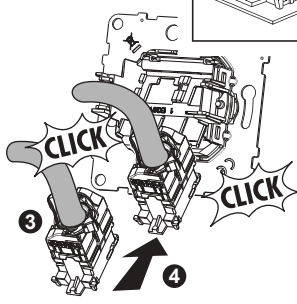

	UTP	STP
UTP		
Cat 5e 51	-
Cat 6 52/53 60 56/57
Cat 6A 54/55 58/59

RJ45, 2 x RJ45, RJ11 + RJ45

RJ45 + RJ11

7 211 60
7 213 60
7 214 60

RJ11

4321

33 mm

Ø 1,4 mm max.

26 AWG <math>< \varnothing < 21 \text{ AWG}</math>