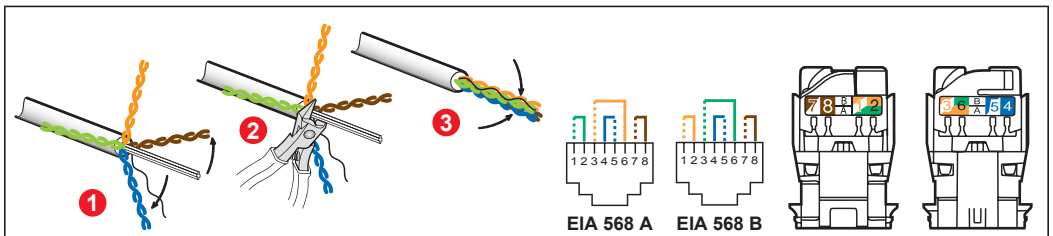

	UTP	STP
UTP		
Cat 5e 51	-
Cat 6 52/53 60 56/57
Cat 6A 54/55 58/59

RJ45, 2 x RJ45, RJ11 + RJ45

RJ45 + RJ11

7 211 60
7 213 60
7 214 60

RJ11

4321

33 mm

Ø 1,4 mm max.

26 AWG <math>< \varnothing < 21 \text{ AWG}</math>