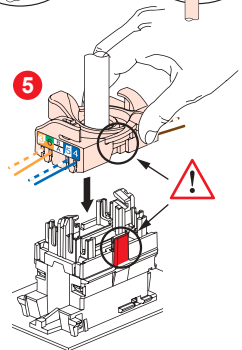

	UTP	STP
UTP		
Cat 5e 51	-
Cat 6 52/53 60 56/57
Cat 6A 54/55 58/59

RJ45, 2 x RJ45, RJ11 + RJ45

RJ45 + RJ11

7 211 60
7 213 60
7 214 60

RJ11

4321

33 mm

Ø 1,4 mm max.

26 AWG <math>< \varnothing < 21 \text{ AWG}</math>