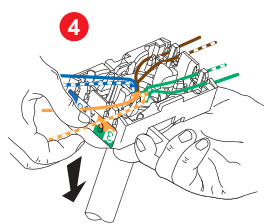

	UTP	STP
UTP		
Cat 5e 51	-
Cat 6 52/53 60 56/57
Cat 6A 54/55 58/59

RJ45, 2 x RJ45, RJ11 + RJ45

RJ45 + RJ11

7 211 60
7 213 60
7 214 60

RJ11

4321

33 mm

Ø 1,4 mm max.