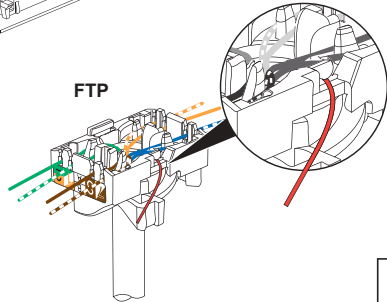

	UTP	STP
UTP		
Cat 5e 51	-
Cat 6 52/53 60 56/57
Cat 6A 54/55 58/59

RJ45, 2 x RJ45, RJ11 + RJ45

RJ45 + RJ11

7 211 60
7 213 60
7 214 60

RJ11

4321

33 mm

Ø 1,4 mm max.

26 AWG <math>< \varnothing < 21 \text{ AWG}</math>