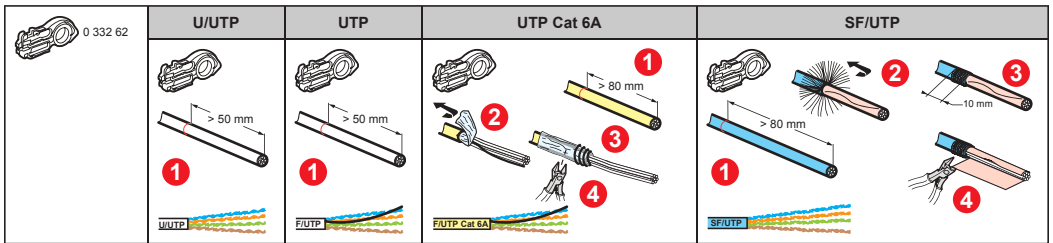

	UTP	STP
UTP		
Cat 5e 51	-
Cat 6 52/53 60 56/57
Cat 6A 54/55 58/59

RJ45, 2 x RJ45, RJ11 + RJ45

RJ45 + RJ11

7 211 60
7 213 60
7 214 60

RJ11

4321

33 mm

Ø 1,4 mm max.