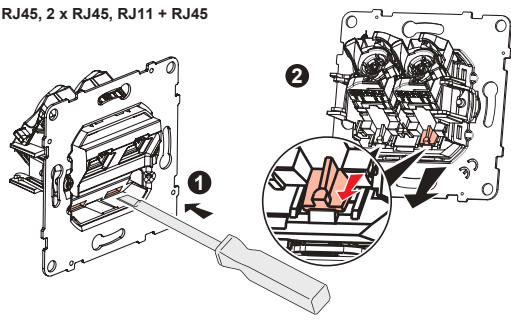

	UTP	STP
UTP		
Cat 5e 51	-
Cat 6 52/53 60 56/57
Cat 6A 54/55 58/59

RJ45, 2 x RJ45, RJ11 + RJ45

RJ45 + RJ11

7 211 60
7 213 60
7 214 60

RJ11

4321

33 mm

Ø 1,4 mm max.

26 AWG <math>< \varnothing < 21 \text{ AWG}</math>