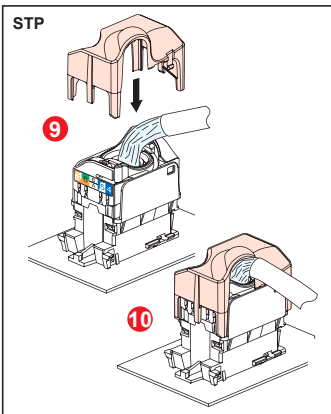

	UTP	STP
UTP		
Cat 5e 51	-
Cat 6 52/53 60 56/57
Cat 6A 54/55 58/59

RJ45, 2 x RJ45, RJ11 + RJ45

RJ45 + RJ11

7 211 60
7 213 60
7 214 60

RJ11

4321

33 mm

Ø 1,4 mm max.

26 AWG <math>< \varnothing < 21 \text{ AWG}</math>