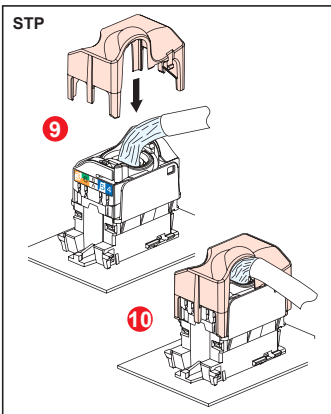

	UTP	STP
UTP		
Cat 5e 51	-
Cat 6 52/53 60 56/57
Cat 6A 54/55 58/59

RJ45, 2 x RJ45, RJ11 + RJ45

RJ45 + RJ11

7 211 60
7 213 60
7 214 60

RJ11

4321

33 mm

26 AWG <math>\lt; \varnothing < 21 \text{ AWG}</math>

$\varnothing 1,4 \text{ mm max.}$