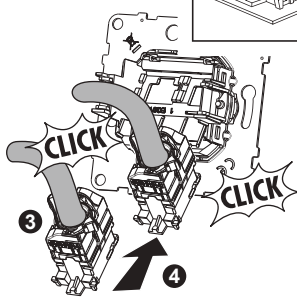

	UTP	STP
UTP		
Cat 5e 51	-
Cat 6 52/53 60 56/57
Cat 6A 54/55 58/59

RJ45, 2 x RJ45, RJ11 + RJ45

RJ45 + RJ11

7 211 60
7 213 60
7 214 60

RJ11

4321

33 mm

26 AWG <math>\lt; \varnothing < 21 \text{ AWG}</math>

$\varnothing 1,4 \text{ mm max.}$