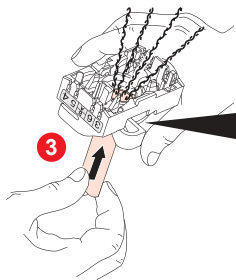

	UTP	STP
UTP		
Cat 5e 51	-
Cat 6 52/53 60 56/57
Cat 6A 54/55 58/59

RJ45, 2 x RJ45, RJ11 + RJ45

RJ45 + RJ11

7 211 60
7 213 60
7 214 60

RJ11

4321

33 mm

26 AWG <math>\lt; \varnothing < 21 \text{ AWG}</math>

$\varnothing 1,4 \text{ mm max.}$