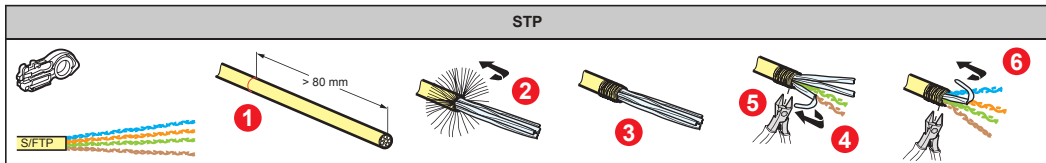

	UTP	STP
UTP		
Cat 5e 51	-
Cat 6 52/53 60 56/57
Cat 6A 54/55 58/59

RJ45, 2 x RJ45, RJ11 + RJ45

RJ45 + RJ11

7 211 60
7 213 60
7 214 60

RJ11

4321

33 mm

26 AWG <math>\lt; \varnothing < 21 \text{ AWG}</math>