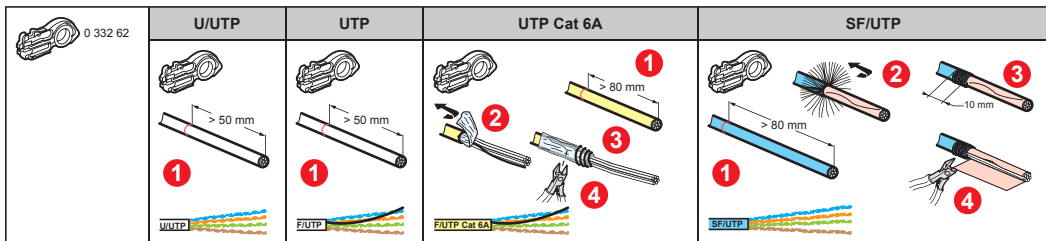

	UTP	STP
UTP		
Cat 5e 51	-
Cat 6 52/53 60 56/57
Cat 6A 54/55 58/59

RJ45, 2 x RJ45, RJ11 + RJ45

RJ45 + RJ11

7 211 60
7 213 60
7 214 60

RJ11

4321

33 mm

26 AWG <math>\lt; \varnothing < 21 \text{ AWG}</math>

$\varnothing 1,4 \text{ mm max.}$