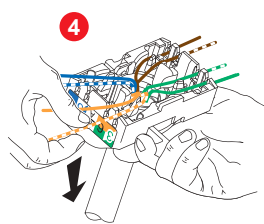

	UTP	STP
UTP		
Cat 5e 51	-
Cat 6 52/53 60 56/57
Cat 6A 54/55 58/59

RJ45, 2 x RJ45, RJ11 + RJ45

RJ45 + RJ11

7 211 60
7 213 60
7 214 60

RJ11

4321

33 mm

26 AWG <math>\lt; \varnothing < 21 \text{ AWG}</math>