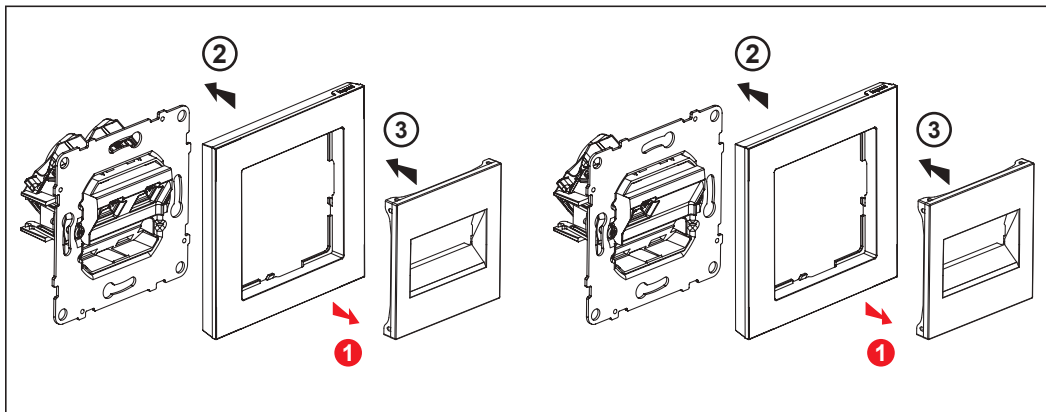

	UTP	STP
UTP		
Cat 5e 51	-
Cat 6 52/53 60 56/57
Cat 6A 54/55 58/59

RJ45, 2 x RJ45, RJ11 + RJ45

RJ45 + RJ11

7 211 60
7 213 60
7 214 60

RJ11

4321

33 mm

26 AWG <math>\lt; \varnothing < 21 \text{ AWG}</math>

$\varnothing 1,4 \text{ mm max.}$