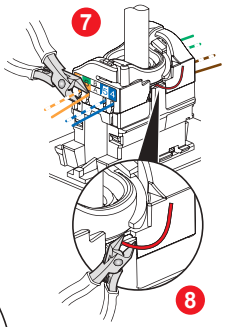

	UTP	STP
UTP		
Cat 5e 51	-
Cat 6 52/53 60 56/57
Cat 6A 54/55 58/59

RJ45, 2 x RJ45, RJ11 + RJ45

RJ45 + RJ11

7 211 60
7 213 60
7 214 60

RJ11

4321

33 mm

26 AWG <math>\lt; \varnothing < 21 \text{ AWG}</math>

$\varnothing 1,4 \text{ mm max.}$