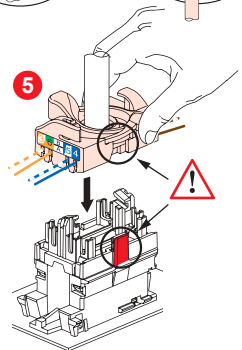

	UTP	STP
UTP		
Cat 5e 51	-
Cat 6 52/53 60 56/57
Cat 6A 54/55 58/59

RJ45, 2 x RJ45, RJ11 + RJ45

RJ45 + RJ11

7 211 60
7 213 60
7 214 60

RJ11

4321

33 mm

26 AWG <math>\lt; \varnothing < 21 \text{ AWG}</math>

$\varnothing 1,4 \text{ mm max.}$