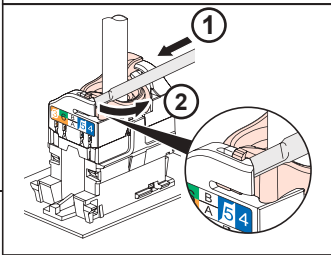

	UTP	STP
UTP		
Cat 5e 51	-
Cat 6 52/53 60 56/57
Cat 6A 54/55 58/59

RJ45, 2 x RJ45, RJ11 + RJ45

RJ45 + RJ11

7 211 60
7 213 60
7 214 60

RJ11

4321

33 mm

26 AWG <math>\lt; \varnothing < 21 \text{ AWG}</math>

$\varnothing 1,4 \text{ mm max.}$