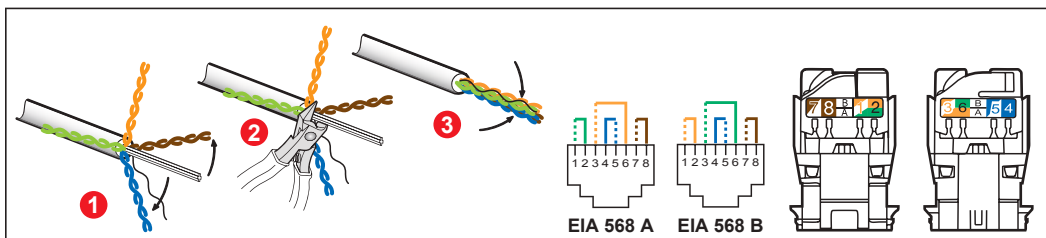

	UTP	STP
UTP		
Cat 5e 51	-
Cat 6 52/53 60 56/57
Cat 6A 54/55 58/59

RJ45, 2 x RJ45, RJ11 + RJ45

RJ45 + RJ11

7 211 60
7 213 60
7 214 60

RJ11

4321

33 mm

26 AWG <math>\lt; \varnothing < 21 \text{ AWG}</math>

$\varnothing 1,4 \text{ mm max.}$