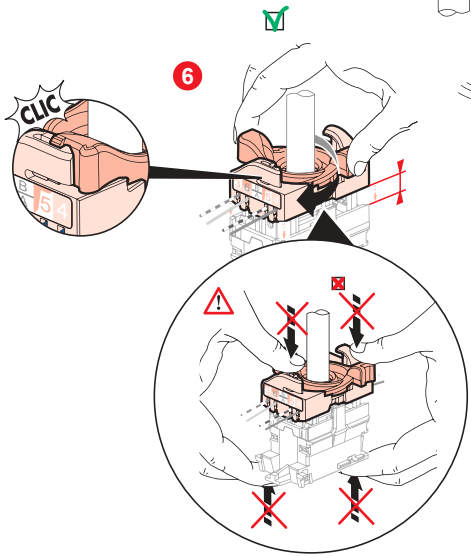

	UTP	STP
UTP		
Cat 5e 51	-
Cat 6 52/53 60 56/57
Cat 6A 54/55 58/59

RJ45, 2 x RJ45, RJ11 + RJ45

RJ45 + RJ11

7 211 60
7 213 60
7 214 60

RJ11

4321

33 mm

26 AWG <math>\lt; \varnothing < 21 \text{ AWG}</math>

$\varnothing 1,4 \text{ mm max.}$