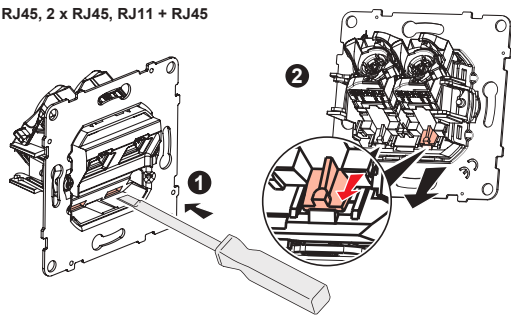

	UTP	STP
UTP		
Cat 5e 51	-
Cat 6 52/53 60 56/57
Cat 6A 54/55 58/59

RJ45, 2 x RJ45, RJ11 + RJ45

RJ45 + RJ11

7 211 60
7 213 60
7 214 60

RJ11

4321

33 mm

26 AWG <math>\lt; \varnothing < 21 \text{ AWG}</math>

$\varnothing 1,4 \text{ mm max.}$