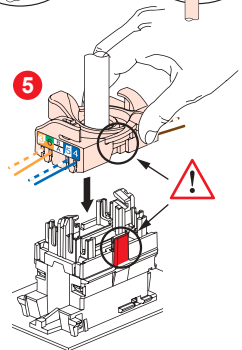

	UTP	STP
UTP		
Cat 5e 51	-
Cat 6 52/53 60 56/57
Cat 6A 54/55 58/59

RJ45, 2 x RJ45, RJ11 + RJ45

RJ45 + RJ11

7 211 60
7 213 60
7 214 60

RJ11

33 mm

Ø 1,4 mm max.

26 AWG < \emptyset < 21 AWG