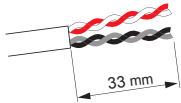

	UTP	STP
UTP		
Cat 5e 51	-
Cat 6 52/53 60 56/57
Cat 6A 54/55 58/59

RJ45, 2 x RJ45, RJ11 + RJ45

RJ45 + RJ11

7 211 60
7 213 60
7 214 60

RJ11

33 mm

Ø 1,4 mm max.

26 AWG < \emptyset < 21 AWG