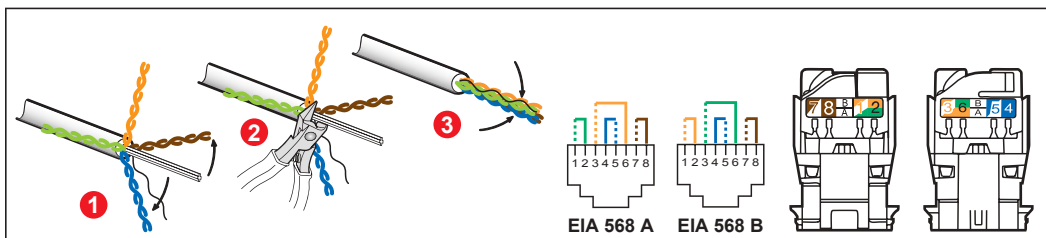

	UTP	STP
UTP		
Cat 5e 51	-
Cat 6 52/53 60 56/57
Cat 6A 54/55 58/59

RJ45, 2 x RJ45, RJ11 + RJ45

RJ45 + RJ11

7 211 60
7 213 60
7 214 60

RJ11

33 mm

Ø 1,4 mm max.

26 AWG < \emptyset < 21 AWG