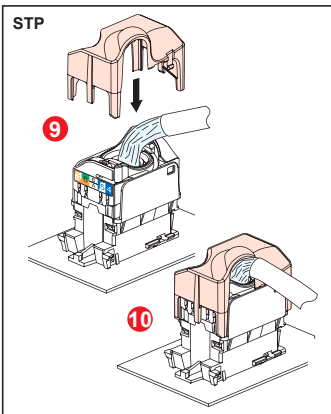

	UTP	STP
UTP		
Cat 5e 51	-
Cat 6 52/53 60 56/57
Cat 6A 54/55 58/59

RJ45, 2 x RJ45, RJ11 + RJ45

RJ45 + RJ11

7 211 60
7 213 60
7 214 60

RJ11

33 mm

Ø 1,4 mm max.

26 AWG < \emptyset < 21 AWG