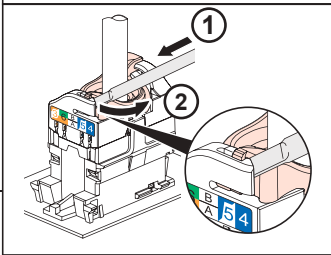

	UTP	STP
UTP		
Cat 5e 51	-
Cat 6 52/53 60 56/57
Cat 6A 54/55 58/59

RJ45, 2 x RJ45, RJ11 + RJ45

RJ45 + RJ11

7 211 60
7 213 60
7 214 60

RJ11

33 mm

Ø 1,4 mm max.

26 AWG < \emptyset < 21 AWG