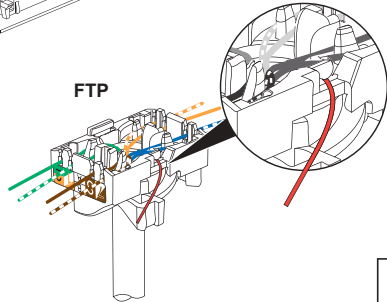

	UTP	STP
UTP		
Cat 5e 51	-
Cat 6 52/53 60 56/57
Cat 6A 54/55 58/59

RJ45, 2 x RJ45, RJ11 + RJ45

RJ45 + RJ11

7 211 60
7 213 60
7 214 60

RJ11

33 mm

Ø 1,4 mm max.

26 AWG < \emptyset < 21 AWG