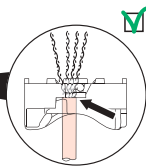

	UTP	STP
UTP		
Cat 5e 51	-
Cat 6 52/53 60 56/57
Cat 6A 54/55 58/59

RJ45, 2 x RJ45, RJ11 + RJ45

RJ45 + RJ11

7 211 60
7 213 60
7 214 60

RJ11

33 mm

Ø 1,4 mm max.

26 AWG < \emptyset < 21 AWG