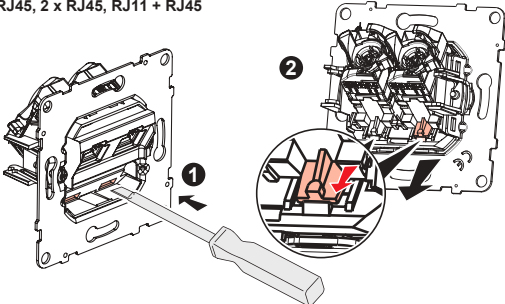

	UTP	STP
UTP		
Cat 5e 51	-
Cat 6 52/53 60 56/57
Cat 6A 54/55 58/59

RJ45, 2 x RJ45, RJ11 + RJ45

RJ45 + RJ11

7 211 60
7 213 60
7 214 60

RJ11

33 mm

Ø 1,4 mm max.

26 AWG < \emptyset < 21 AWG