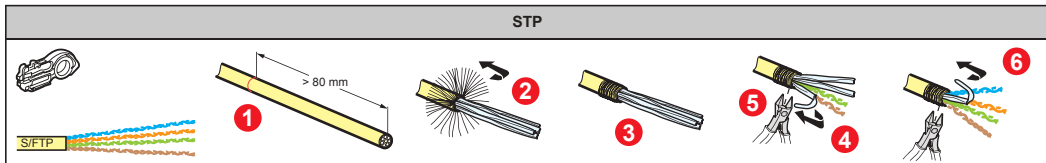

	UTP	STP
UTP		
Cat 5e 51	-
Cat 6 52/53 60 56/57
Cat 6A 54/55 58/59

RJ45, 2 x RJ45, RJ11 + RJ45

RJ45 + RJ11

7 211 60
7 213 60
7 214 60

RJ11

33 mm

Ø 1,4 mm max.

26 AWG < \emptyset < 21 AWG