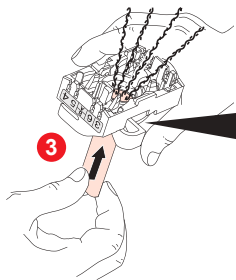

	UTP	STP
UTP		
Cat 5e 51	-
Cat 6 52/53 60 56/57
Cat 6A 54/55 58/59

RJ45, 2 x RJ45, RJ11 + RJ45

RJ45 + RJ11

7 211 60
7 213 60
7 214 60

RJ11

33 mm

Ø 1,4 mm max.

26 AWG < \emptyset < 21 AWG