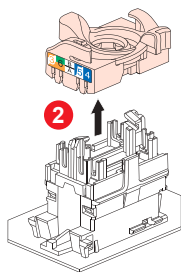

	UTP	STP
UTP		
Cat 5e 51	-
Cat 6 52/53 60 56/57
Cat 6A 54/55 58/59

RJ45, 2 x RJ45, RJ11 + RJ45

RJ45 + RJ11

7 211 60
7 213 60
7 214 60

RJ11

33 mm

Ø 1,4 mm max.

26 AWG < \emptyset < 21 AWG