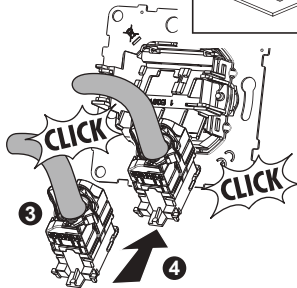

	UTP	STP
UTP		
Cat 5e 51	-
Cat 6 52/53 60 56/57
Cat 6A 54/55 58/59

RJ45, 2 x RJ45, RJ11 + RJ45

RJ45 + RJ11

7 211 60
7 213 60
7 214 60

RJ11

33 mm

Ø 1,4 mm max.

26 AWG < \emptyset < 21 AWG