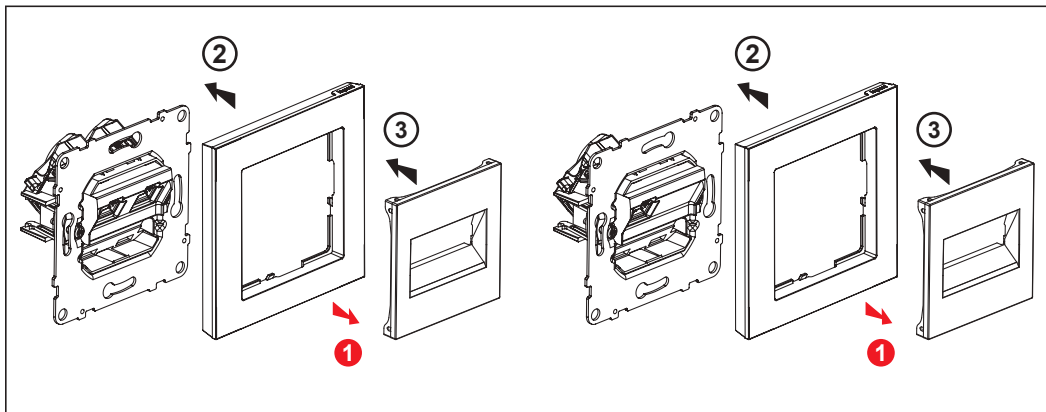

	UTP	STP
UTP		
Cat 5e 51	-
Cat 6 52/53 60 56/57
Cat 6A 54/55 58/59

RJ45, 2 x RJ45, RJ11 + RJ45

RJ45 + RJ11

7 211 60
7 213 60
7 214 60

RJ11

33 mm

Ø 1,4 mm max.

26 AWG < \emptyset < 21 AWG