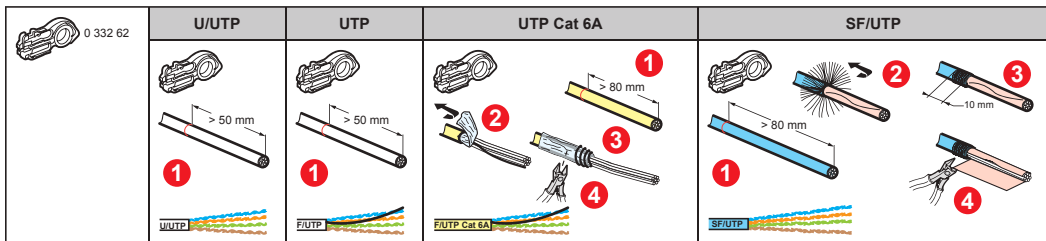

	UTP	STP
UTP		
Cat 5e 51	-
Cat 6 52/53 60 56/57
Cat 6A 54/55 58/59

RJ45, 2 x RJ45, RJ11 + RJ45

RJ45 + RJ11

7 211 60
7 213 60
7 214 60

RJ11

33 mm

Ø 1,4 mm max.

26 AWG < \emptyset < 21 AWG