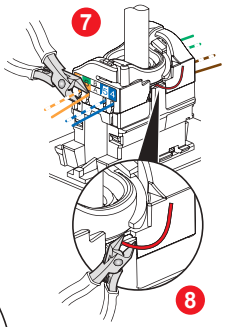

	UTP	STP
UTP		
Cat 5e 51	-
Cat 6 52/53 60 56/57
Cat 6A 54/55 58/59

RJ45, 2 x RJ45, RJ11 + RJ45

RJ45 + RJ11

7 211 60
7 213 60
7 214 60

RJ11

33 mm

Ø 1,4 mm max.

26 AWG < \emptyset < 21 AWG