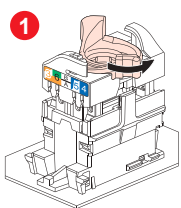

	UTP	STP
UTP		
Cat 5e 51	-
Cat 6 52/53 60 56/57
Cat 6A 54/55 58/59

RJ45, 2 x RJ45, RJ11 + RJ45

RJ45 + RJ11

7 211 60
7 213 60
7 214 60

RJ11

33 mm

Ø 1,4 mm max.

26 AWG < \emptyset < 21 AWG