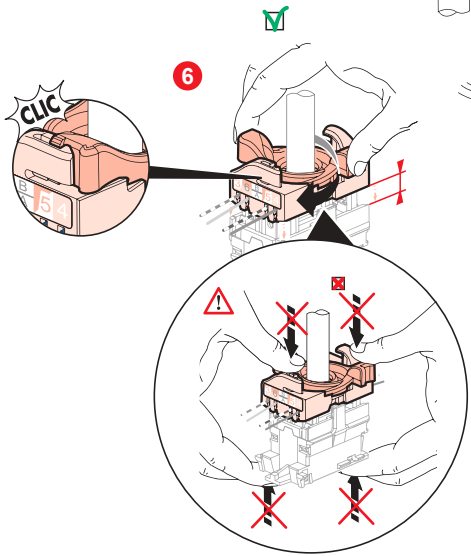

	UTP	STP
UTP		
Cat 5e 51	-
Cat 6 52/53 60 56/57
Cat 6A 54/55 58/59

RJ45, 2 x RJ45, RJ11 + RJ45

RJ45 + RJ11

7 211 60
7 213 60
7 214 60

RJ11

33 mm

Ø 1,4 mm max.

26 AWG < \emptyset < 21 AWG