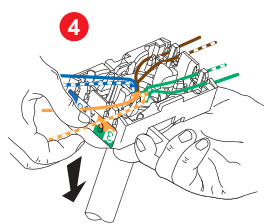

	UTP	STP
UTP		
Cat 5e 51	-
Cat 6 52/53 60 56/57
Cat 6A 54/55 58/59

RJ45, 2 x RJ45, RJ11 + RJ45

RJ45 + RJ11

7 211 60
7 213 60
7 214 60

RJ11

33 mm

Ø 1,4 mm max.

26 AWG < \emptyset < 21 AWG