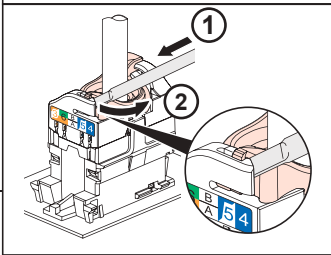

	UTP	STP
UTP		
Cat 5e 51	-
Cat 6 52/53 60 56/57
Cat 6A 54/55 58/59

RJ45, 2 x RJ45, RJ11 + RJ45

RJ45 + RJ11

7 211 60
7 213 60
7 214 60

RJ11

33 mm

26 AWG <math>< \varnothing < 21 \text{ AWG}</math>

$\varnothing 1,4 \text{ mm max.}$