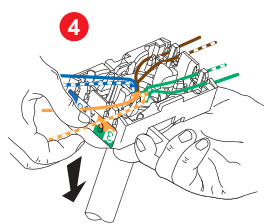

	UTP	STP
UTP		
Cat 5e 51	-
Cat 6 52/53 60 56/57
Cat 6A 54/55 58/59

RJ45, 2 x RJ45, RJ11 + RJ45

RJ45 + RJ11

7 211 60
7 213 60
7 214 60

RJ11

33 mm

26 AWG <math>< \varnothing < 21 \text{ AWG}</math>

$\varnothing 1,4 \text{ mm max.}$