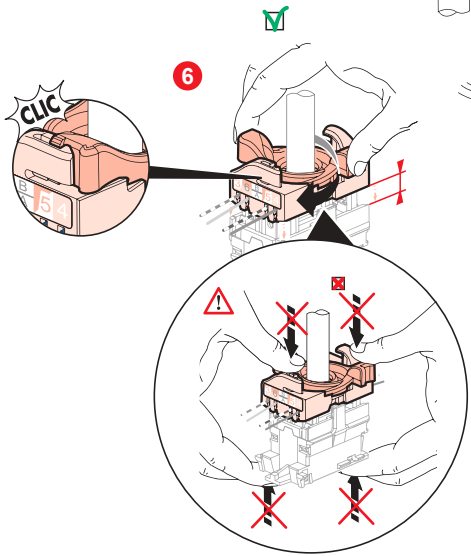

	UTP	STP
UTP		
Cat 5e 51	-
Cat 6 52/53 60 56/57
Cat 6A 54/55 58/59

RJ45, 2 x RJ45, RJ11 + RJ45

RJ45 + RJ11

7 211 60
7 213 60
7 214 60

RJ11

33 mm

26 AWG <math>< \varnothing < 21 \text{ AWG}</math>

$\varnothing 1,4 \text{ mm max.}$