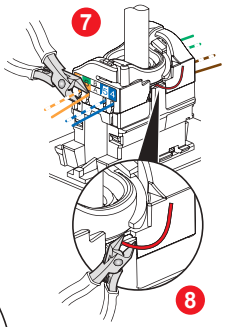

	UTP	STP
UTP		
Cat 5e 51	-
Cat 6 52/53 60 56/57
Cat 6A 54/55 58/59

RJ45, 2 x RJ45, RJ11 + RJ45

RJ45 + RJ11

7 211 60
7 213 60
7 214 60

RJ11

33 mm

26 AWG <math>< \varnothing < 21 \text{ AWG}</math>

$\varnothing 1,4 \text{ mm max.}$