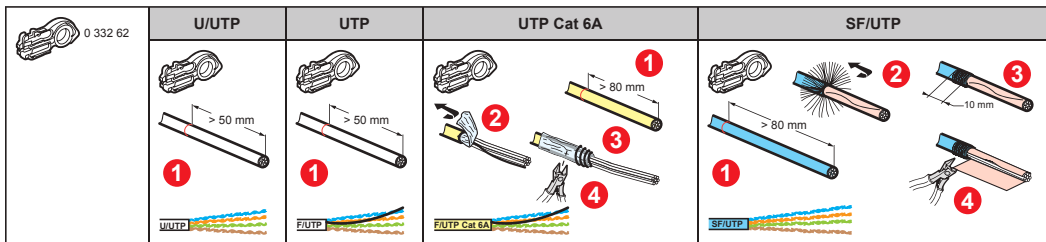

	UTP	STP
UTP		
Cat 5e 51	-
Cat 6 52/53 60 56/57
Cat 6A 54/55 58/59

RJ45, 2 x RJ45, RJ11 + RJ45

RJ45 + RJ11

7 211 60
7 213 60
7 214 60

RJ11

33 mm

26 AWG <math>< \varnothing < 21 \text{ AWG}</math>

$\varnothing 1,4 \text{ mm max.}$