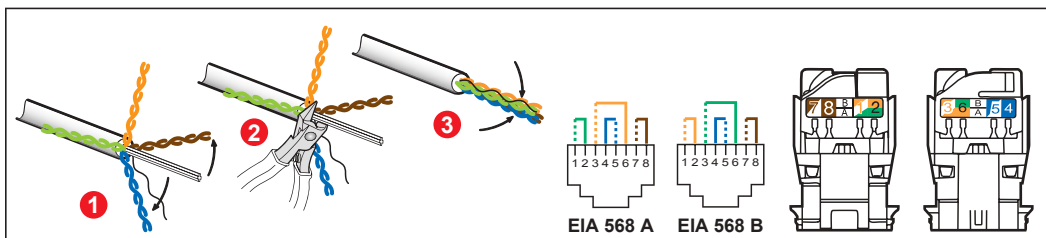

	UTP	STP
UTP		
Cat 5e 51	-
Cat 6 52/53 60 56/57
Cat 6A 54/55 58/59

RJ45, 2 x RJ45, RJ11 + RJ45

RJ45 + RJ11

7 211 60
7 213 60
7 214 60

RJ11

33 mm

26 AWG <math>< \varnothing < 21 \text{ AWG}</math>

$\varnothing 1,4 \text{ mm max.}$