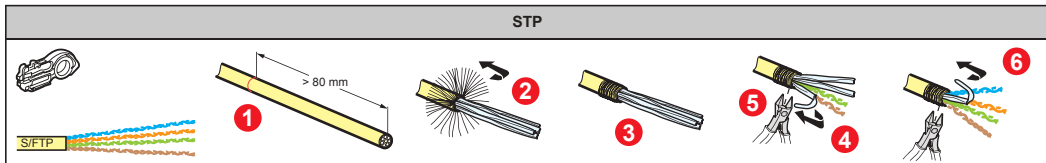

	UTP	STP
UTP		
Cat 5e 51	-
Cat 6 52/53 60 56/57
Cat 6A 54/55 58/59

RJ45, 2 x RJ45, RJ11 + RJ45

RJ45 + RJ11

7 211 60
7 213 60
7 214 60

RJ11

33 mm

26 AWG <math>< \varnothing < 21 \text{ AWG}</math>

$\varnothing 1,4 \text{ mm max.}$