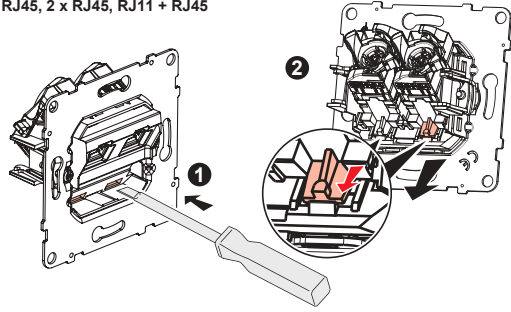

	UTP	STP
UTP		
Cat 5e 51	-
Cat 6 52/53 60 56/57
Cat 6A 54/55 58/59

RJ45, 2 x RJ45, RJ11 + RJ45

RJ45 + RJ11

7 211 60
7 213 60
7 214 60

RJ11

33 mm

26 AWG <math>< \varnothing < 21 \text{ AWG}</math>

$\varnothing 1,4 \text{ mm max.}$