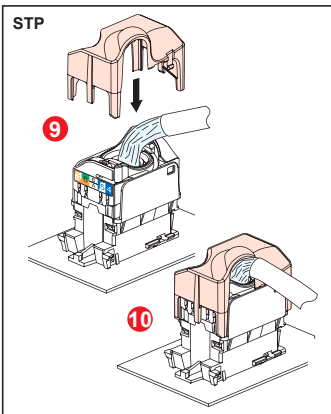

	UTP	STP
UTP		
Cat 5e 51	-
Cat 6 52/53 60 56/57
Cat 6A 54/55 58/59

RJ45, 2 x RJ45, RJ11 + RJ45

RJ45 + RJ11

7 211 60
7 213 60
7 214 60

RJ11

33 mm

26 AWG <math>< \varnothing < 21 \text{ AWG}</math>

$\varnothing 1,4 \text{ mm max.}$