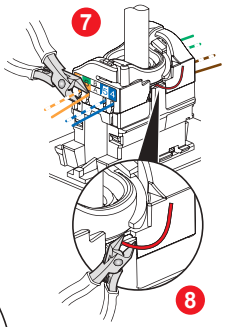

	UTP	STP
UTP		
Cat 5e	.... 51	-
Cat 6	.... 52/53 .... 60	.... 56/57
Cat 6A	.... 54/55	.... 58/59

RJ45, 2 x RJ45, RJ11 + RJ45

RJ45 + RJ11

7 211 60  
7 213 60  
7 214 60

RJ11

33 mm

26 AWG <math>< \varnothing < 21 \text{ AWG}</math>

$\varnothing 1,4 \text{ mm max.}$