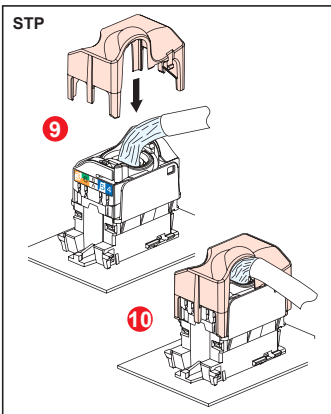

	UTP	STP
UTP		
Cat 5e	.... 51	-
Cat 6	.... 52/53 .... 60	.... 56/57
Cat 6A	.... 54/55	.... 58/59

RJ45, 2 x RJ45, RJ11 + RJ45

RJ45 + RJ11

7 211 60  
7 213 60  
7 214 60

RJ11

33 mm

26 AWG <math>< \varnothing < 21 \text{ AWG}</math>

$\varnothing 1,4 \text{ mm max.}$