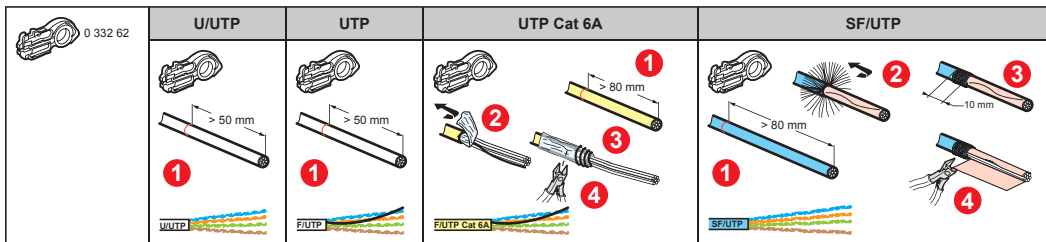

	UTP	STP
UTP		
Cat 5e	.... 51	-
Cat 6	.... 52/53 .... 60	.... 56/57
Cat 6A	.... 54/55	.... 58/59

RJ45, 2 x RJ45, RJ11 + RJ45

RJ45 + RJ11

7 211 60  
7 213 60  
7 214 60

RJ11

33 mm

26 AWG <math>< \varnothing < 21 \text{ AWG}</math>

$\varnothing 1,4 \text{ mm max.}$