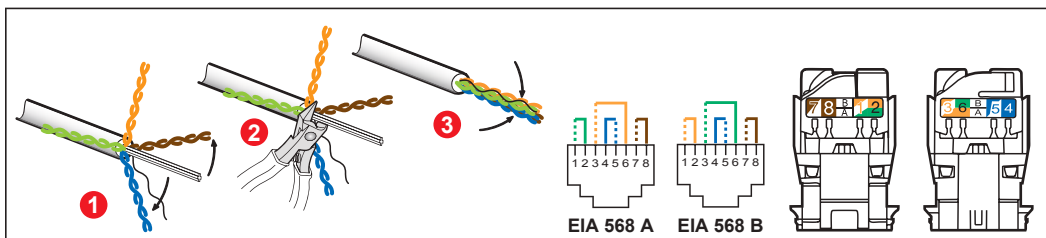

	UTP	STP
UTP		
Cat 5e	.... 51	-
Cat 6	.... 52/53 .... 60	.... 56/57
Cat 6A	.... 54/55	.... 58/59

RJ45, 2 x RJ45, RJ11 + RJ45

RJ45 + RJ11

7 211 60  
7 213 60  
7 214 60

RJ11

33 mm

26 AWG <math>< \varnothing < 21 \text{ AWG}</math>

$\varnothing 1,4 \text{ mm max.}$