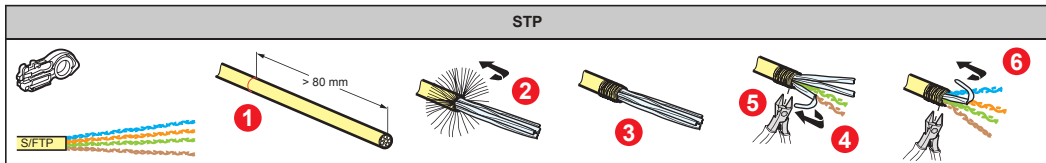

	UTP	STP
UTP		
Cat 5e	.... 51	-
Cat 6	.... 52/53 .... 60	.... 56/57
Cat 6A	.... 54/55	.... 58/59

RJ45, 2 x RJ45, RJ11 + RJ45

RJ45 + RJ11

7 211 60  
7 213 60  
7 214 60

RJ11

33 mm

26 AWG <math>< \varnothing < 21 \text{ AWG}</math>