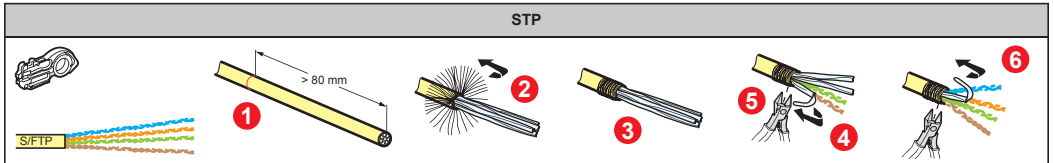

	UTP	STP
UTP		
Cat 5e 51	-
Cat 6 52/53 60 56/57
Cat 6A 54/55 58/59

RJ45, 2 x RJ45, RJ11 + RJ45

RJ45 + RJ11

7 211 60
7 213 60
7 214 60

RJ11

33 mm

26 AWG <math>< \varnothing < 21 \text{ AWG}</math>

$\varnothing 1,4 \text{ mm max.}$