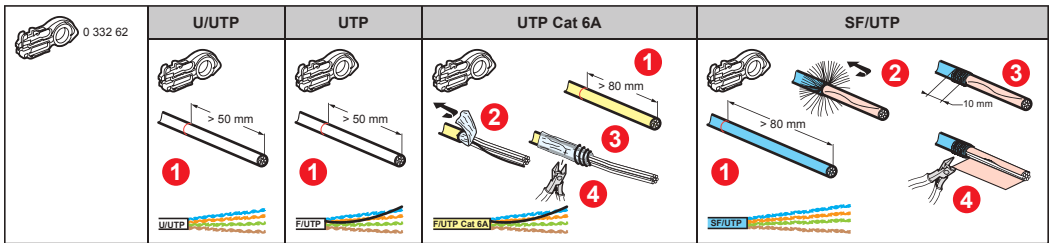

	UTP	STP
UTP		
Cat 5e 51	-
Cat 6 52/53 60 56/57
Cat 6A 54/55 58/59

RJ45, 2 x RJ45, RJ11 + RJ45

RJ45 + RJ11

7 211 60
7 213 60
7 214 60

RJ11

33 mm

26 AWG <math>< \varnothing < 21 \text{ AWG}</math>

$\varnothing 1,4 \text{ mm max.}$