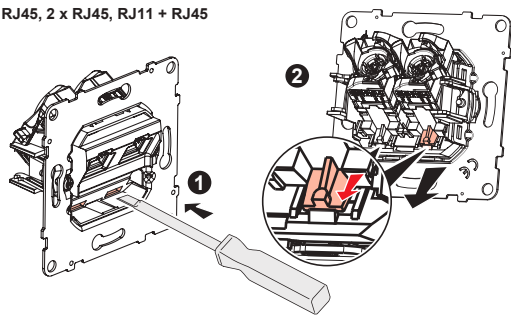

	UTP	STP
UTP		
Cat 5e 51	-
Cat 6 52/53 60 56/57
Cat 6A 54/55 58/59

RJ45, 2 x RJ45, RJ11 + RJ45

RJ45 + RJ11

7 211 60
7 213 60
7 214 60

RJ11

33 mm

26 AWG <math>< \varnothing < 21 \text{ AWG}</math>

$\varnothing 1,4 \text{ mm max.}$