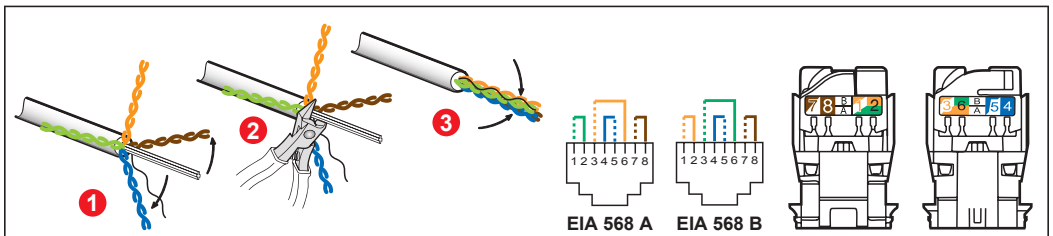

	UTP	STP
UTP		
Cat 5e 51	-
Cat 6 52/53 60 56/57
Cat 6A 54/55 58/59

RJ45, 2 x RJ45, RJ11 + RJ45

RJ45 + RJ11

7 211 60
7 213 60
7 214 60

RJ11

33 mm

26 AWG <math>< \varnothing < 21 \text{ AWG}</math>

$\varnothing 1,4 \text{ mm max.}$