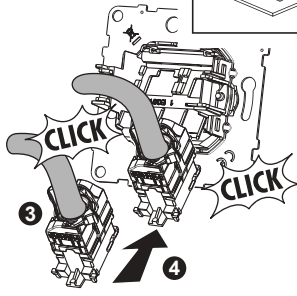

	UTP	STP
UTP		
Cat 5e 51	-
Cat 6 52/53 60 56/57
Cat 6A 54/55 58/59

RJ45, 2 x RJ45, RJ11 + RJ45

RJ45 + RJ11

7 211 60
7 213 60
7 214 60

RJ11

4321

33 mm

26 AWG <math>\lt; \varnothing < 21 \text{ AWG}</math>

$\varnothing 1,4 \text{ mm max.}$