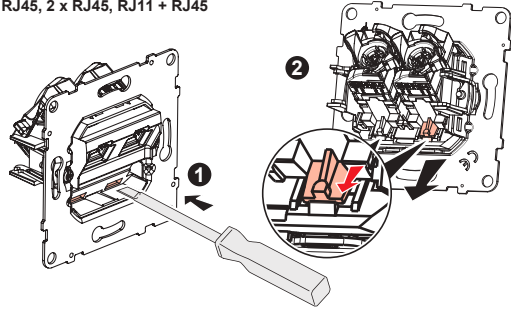

	UTP	STP
UTP		
Cat 5e 51	-
Cat 6 52/53 60 56/57
Cat 6A 54/55 58/59

RJ45, 2 x RJ45, RJ11 + RJ45

RJ45 + RJ11

7 211 60
7 213 60
7 214 60

RJ11

4321

33 mm

26 AWG <math>\lt; \varnothing < 21 \text{ AWG}</math>

$\varnothing 1,4 \text{ mm max.}$