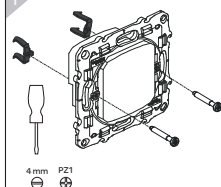

min: 0.7mm
max: 1mm

Odade

A

SS20690

1

B

1

C