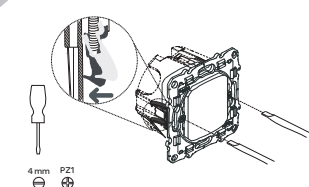

min: 0.7mm
max: 1mm

Odade

A

SS20690

1

B

1

C

1

2

i

1

2

3

Made In Spain
Сделано в Испани
Испанияда жасалган