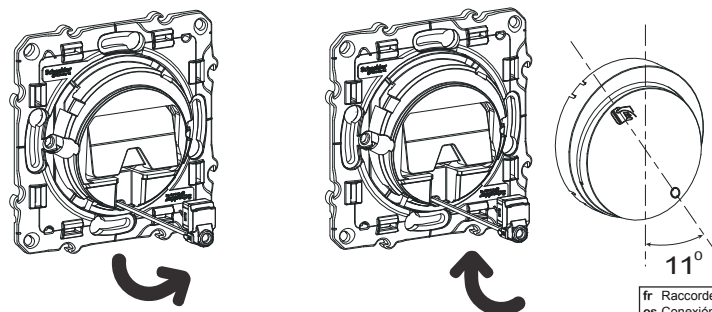

PB NO	
1-L	
S520291	

fr Raccordement localisation
es Conexión localización
nl Lokale aansluiting
pt Localização da ligação
en Location Connection
ru подключение подсветки
hu Csatlakoztatás
pl Sposób podłączenia
kk Жарықтандыруды қосу