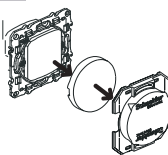

Odade

A

SS20690