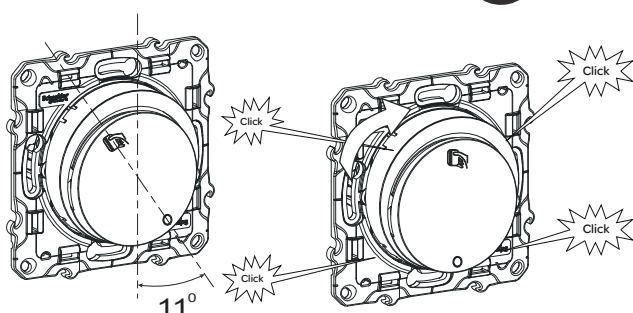

PB NO	
1-L	
S520291	

fr Raccordement localisation
es Conexión localización
nl Lokale aansluiting
pt Localização da ligação
en Location Connection
ru подключение подсветки
hu Csatlakoztatás
pl Sposób podłączenia
kk Жарықтандыруды қосу