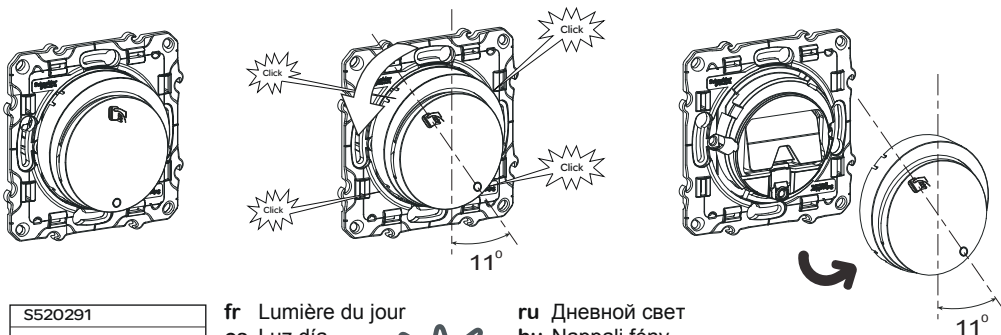

ERC

fr Lumière du jour
es Luz día
nl Daglicht
pt Modo diurno
en Day Light

ru Дневной свет
hu Nappali fény
pl Jasno
kk Күндізгі жарық