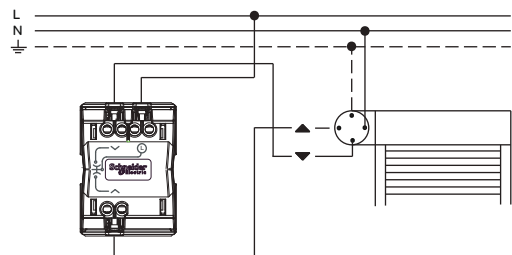

S1A496801-06