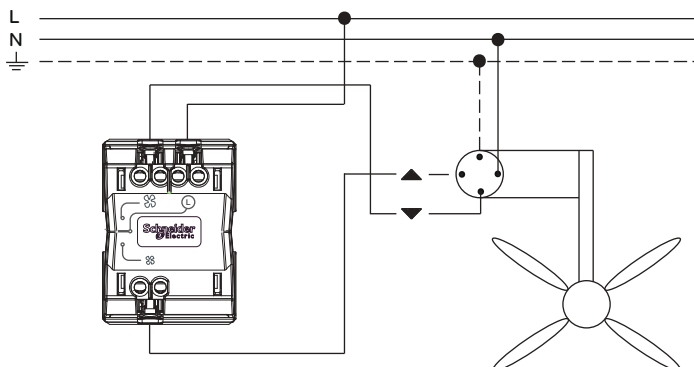

Odace

S5--208

S5--207

S5--243

S5--208

- fr Inter volets roulants 3 positions
- es Interruptor persianas 6A
- nl Rolluikschakelaar 3 standen 6A
- pt Interruptor de Estores 6A
- en Blinds SW 3 rockers / position 6A

S5--243

- fr Interrupteur VMC avec arrêt
- es Inter Ventilador 2 velocidad 6A c/paro
- nl Ventilatorbedien 3 standen met STOP 6A
- pt Comutador de Ventilacion 6A 3 posic
- en Two way SW fan ctrl VMC stop 3 posit 6A

S5--207

- fr Pousoir volet roulant 3 positions
- es Pulsador persianas 6A
- nl Rolluikdrukknop 2 toetsen 6A
- pt Botão de Pressão de Estores 6A
- en Blinds PB 2 rockers 6A

fr	Boîtes d'automatization
es	Caja automatización
nl	Automatische doos
pt	Caixa de Automatização
en	Automatic Box