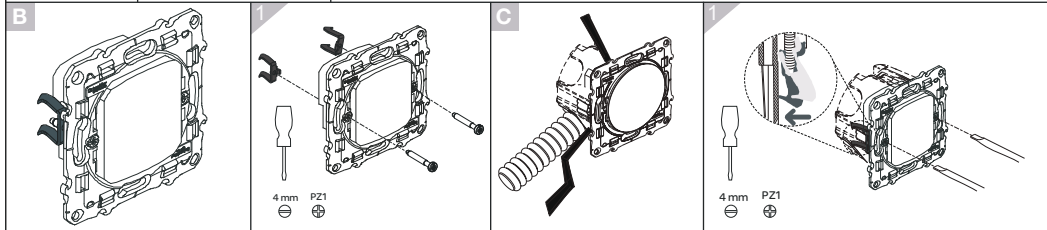

S1A496801-06