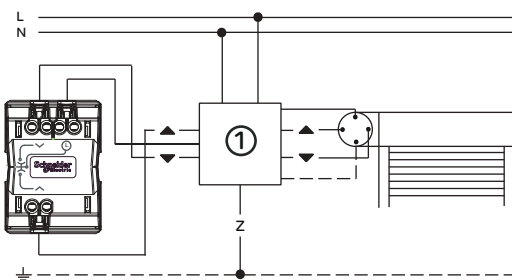

S5--207

- fr Pousoir volet roulant 3 positions
- es Pulsador persianas 6A
- nl Rolluikdrukknop 2 toetsen 6A
- pt Botão de Pressão de Estores 6A
- en Blinds PB 2 rockers 6A

fr	Boîtes d'automatization
es	Caja automatización
nl	Automatische doos
pt	Caixa de Automatização
en	Automatic Box