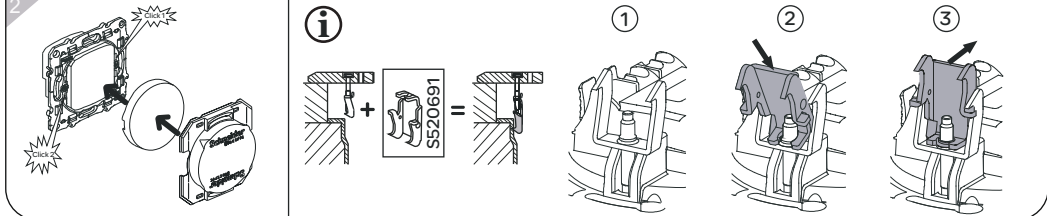

S1A496801-06