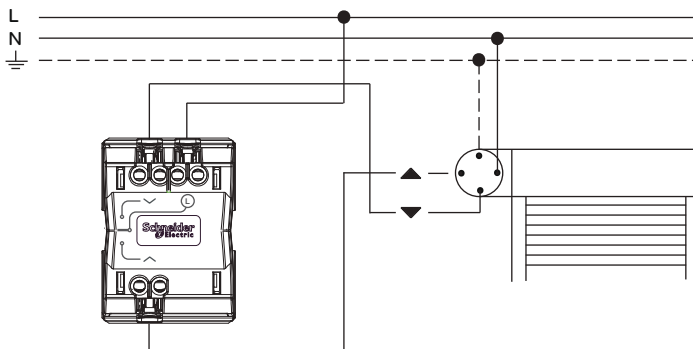

Odace

S5--208

S5--207

S5--243

S5--208

- fr Inter volets roulants 3 positions
- es Interruptor persianas 6A
- nl Rolluikschakelaar 3 standen 6A
- pt Interruptor de Estores 6A
- en Blinds SW 3 rockers / position 6A

S5--243

- fr Interrupteur VMC avec arrêt
- es Inter Ventilador 2 velocidad 6A c/paro
- nl Ventilatorbedien 3 standen met STOP 6A
- pt Comutador de Ventilacion 6A 3 posic
- en Two way SW fan ctrl VMC stop 3 posit 6A

S5--207

- fr Pousoir volet roulant 3 positions
- es Pulsador persianas 6A
- nl Rolluikdrukknop 2 toetsen 6A
- pt Botão de Pressão de Estores 6A
- en Blinds PB 2 rockers 6A

fr	Boîtes d'automatization
es	Caja automatización
nl	Automatische doos
pt	Caixa de Automatização
en	Automatic Box