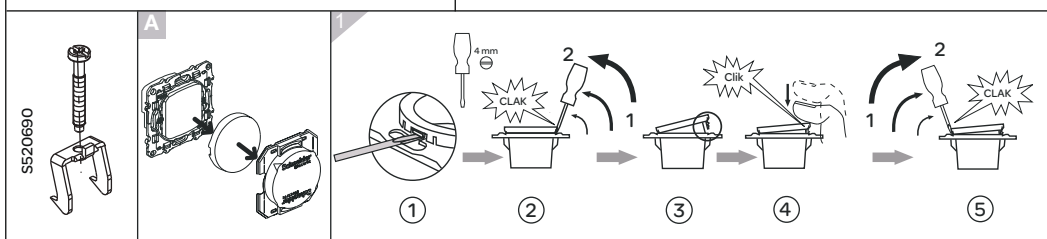

S1A496801-06