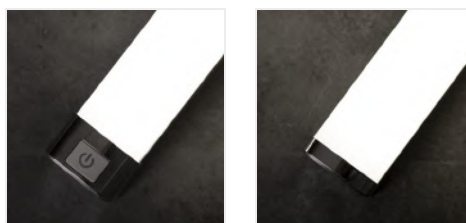

AKVO IP44

Oprawa ścienna LED

IP
44

[V] 220-240 AC	[Hz] 50	 15000	(h) 25000	Ra 80	SMD	
	IP 44	[°C] 5+30			[mm] 0,75-1,5	 0,1m

AKVO IP44 15W-NW-W S

	[W]		[lm]	Tc [K]		
AKVO IP44 15W-NW-W S	36650	15	biały	1600	4000	✓
AKVO IP44 15W-NW-B S	36651	15	czarny	1600	4000	✓
AKVO IP44 15W-NW-C S	36652	15	chrom	1600	4000	✓
AKVO IP44 20W-NW-W S	36653	20	biały	2300	4000	✓
AKVO IP44 20W-NW-B S	36654	20	czarny	2300	4000	✓
AKVO IP44 20W-NW-C S	36655	20	chrom	2300	4000	✓
AKVO IP44 23W-NW-W S	36656	23	biały	2750	4000	✓
AKVO IP44 23W-NW-B S	36657	23	czarny	2750	4000	✓
AKVO IP44 23W-NW-C S	36658	23	chrom	2750	4000	✓
AKVO IP44 15W-NW-W	36659	15	biały	1600	4000	
AKVO IP44 15W-NW-B	36660	15	czarny	1600	4000	
AKVO IP44 15W-NW-C	36661	15	chrom	1600	4000	
AKVO IP44 20W-NW-W	36662	20	biały	2300	4000	
AKVO IP44 20W-NW-B	36663	20	czarny	2300	4000	
AKVO IP44 20W-NW-C	36664	20	chrom	2300	4000	
AKVO IP44 23W-NW-W	36665	23	biały	2750	4000	
AKVO IP44 23W-NW-B	36666	23	czarny	2750	4000	
AKVO IP44 23W-NW-C	36667	23	chrom	2750	4000	

AKVO IP44

Oprawa ścienna LED

- Materiał obudowy: stop aluminium
- Materiał klosza: tworzywo sztuczne

AKVO IP44 15W-NW-W S

AKVO IP44 15W-NW-B S

AKVO IP44 15W-NW-C S

AKVO IP44 20W-NW-W S

AKVO IP44 20W-NW-B S