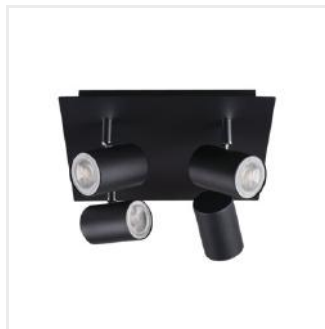

EVALO

Oprawa ścienna-sufitowa

MO
DE
RN
design

[V] 220-240 AC	[Hz] 50	Icon: No open flame	Icon: PAR16	Icon: GU10	Icon: Grounding symbol	IP 20
Icon: House	Icon: Temperature range 5÷25	Icon: Mounting bracket	Icon: 320° rotation	Icon: 90° rotation	Icon: Mounting holes	Icon: Screws 1÷2,5
Icon: Cable length 0,5m	CE	EAC	UK CA	Icon: Recycle symbol		

Kanlux EVALO to rodzina prostych spotów. Skandynawska wręcz prostota i srebrne elementy to wysoce elegancka klasyka. Wąski klosz mieści w sobie źródła GU10 (w komplecie dodajemy przyssawkę, która ułatwia ich montaż). Dwa kolory (czarny i biały) oraz ilość od 1 do 5 punktów świetlnych tych opraw otwiera wiele możliwości aranżacji. Spot Kanlux EVALO z 1 punktem to idealny kinkiet nad biurko, łóżko czy za kanapę. Dzięki takiej aranżacji Kanlux EVALO może pełnić rolę światła głównego i dodatkowego. Dodatkowym atutem jest możliwość dużej regulacji kierunku padania światła (dwie osie obrotu: 320 i 90 stopni).

EVALO

Oprawa ścienna-sufitowa

- Materiał obudowy: stop aluminium

EVALO EL-51 W-SR

EVALO EL-51 B-SR

EVALO EL-11 W-SR

EVALO EL-11 B-SR

EVALO EL-21 W-SR

EVALO EL-21 B-SR

EVALO EL-31 W-SR

EVALO EL-31 B-SR

EVALO

Oprawa ścienna-sufitowa

EVALO EL-40 W-SR

EVALO EL-40 B-SR

EVALO EL-4I W-SR