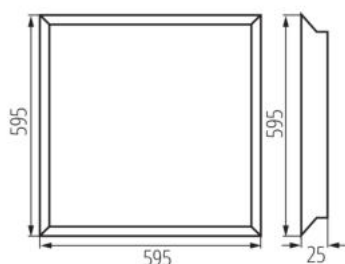

DANE OGÓLNE:

Kolor: biały

Miejsce montażu: do wbudowania w sufit

Miejsce zastosowania: wewnątrz

Minimalna odległość od oświetlanego obiektu : 0,5m

Możliwość współpracy ze ściemniaczem : nie

Wyrób nie nadający się do okrywania materiałem termoizolacyjnym: tak

Zasilacz w komplecie : tak

Długość [mm]: 595

Szerokość [mm]: 595

Wysokość [mm]: 25

Zintegrowane źródło światła LED: tak

DANE TECHNICZNE:

Napięcie znamionowe [V]: 220-240 AC

Częstotliwość znamionowa [Hz]: 50

Moc maksymalna [W]: 38

Klasa ochronności przed porażeniem elektrycznym : I

Materiał klosza: tworzywo sztuczne

Rodzaj diody: LED SMD

Strumień świetlny oprawy [lm]: 4560

Barwa światła: biała

Skorelowana temperatura barwowa [K]: 4000

Jednolitość barwy w elipsach McAdama : 6

Wskaźnik oddawania barw: 80

Trwałość [h]: 50000

Ilość cykli wł/wył: ≥50000

Kąt świecenia [°]: 115

Skuteczność świetlna lampy [lm/W]: 120

Zakres temperatury otoczenia, na którą może być narażony wyrób [°C]: 5÷25

Materiał obudowy: stal

Materiał panelu/ramki: stal