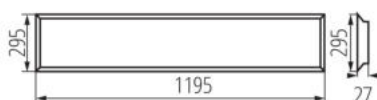

Panel LED podtynkowy

Kanlux BLINGO LED to panele typu backlight. Wyposażone są w puszkę przyłączeniową z szybkozłączką, pozwalającą na przelotowe łączenie ze sobą paneli, a także przyspieszającą ich montaż. W panelach Kanlux BLINGO LED został zastosowany zintegrowany zasilacz, dzięki temu możemy umieścić je w odpowiedniej ramce Kanlux ADTR i przeprowadzić montaż natynkowy paneli. Panele Kanlux BLINGO LED mają ryflowaną ramkę, a ich skuteczność świetlna wynosi do 120lm/W.

DANE OGÓLNE:

Kolor: biały

Miejsce montażu: do wbudowania w sufit

Miejsce zastosowania: wewnątrz

Minimalna odległość od oświetlanego obiektu : 0,5m

Możliwość współpracy ze ściemniaczem : nie

Wyrób nie nadający się do okrywania materiałem termoizolacyjnym: tak

Zasilacz w komplecie : tak

Długość [mm]: 1195

Szerokość [mm]: 295

Wysokość [mm]: 27

Zintegrowane źródło światła LED: tak

DANE TECHNICZNE:

Napięcie znamionowe [V]: 220-240 AC

Częstotliwość znamionowa [Hz]: 50

Moc maksymalna [W]: 34

Klasa ochrony przed porażeniem elektrycznym : I

Materiał klosza: tworzywo sztuczne

Rodzaj diody: LED SMD

Strumień świetlny oprawy [lm]: 4080

Barwa światła: biała

Skorelowana temperatura barwowa [K]: 4000

Jednolitość barwy w elipsach McAdama : 6

Wskaźnik oddawania barw: 80

Trwałość [h]: 50000

Ilość cykli wł/wył: ≥50000

Kąt świecenia [°]: 90

Skuteczność świetlna lampy [lm/W]: 120

Zakres temperatury otoczenia, na którą może być narażony wyrób [°C]: 5÷25

Materiał obudowy: stal

Materiał panelu/ramki: stal