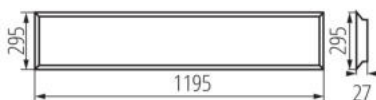

Panel LED podtynkowy

Kanlux BLINGO LED to panele typu backlight. Wyposażone są w puszkę przyłączeniową z szybkozłączką, pozwalającą na przelotowe łączenie ze sobą paneli, a także przyspieszającą ich montaż. W panelach Kanlux BLINGO LED został zastosowany zintegrowany zasilacz, dzięki temu możemy umieścić je w odpowiedniej ramce Kanlux ADTR i przeprowadzić montaż natynkowy paneli. Panele Kanlux BLINGO LED mają ryflowaną ramkę, a ich skuteczność świetlna wynosi do 120lm/W.

DANE OGÓLNE:

Kolor: biały

Miejsce montażu: do wbudowania w sufit

Miejsce zastosowania: wewnątrz

Minimalna odległość od oświetlanego obiektu : 0,5m

Możliwość współpracy ze ściemniaczem : nie

Wyrób nie nadający się do okrywania materiałem termoizolacyjnym: tak

Zasilacz w komplecie : tak

Długość [mm]: 1195

Szerokość [mm]: 295

Wysokość [mm]: 27

Zintegrowane źródło światła LED: tak

Bezpieczeństwo fotobiologiczne: RG1

DANE TECHNICZNE:

Napięcie znamionowe [V]: 220-240 AC

Częstotliwość znamionowa [Hz]: 50

Moc maksymalna [W]: 34

Klasa ochronności przed porażeniem elektrycznym : I

Materiał klosza: tworzywo sztuczne

Rodzaj diody: LED SMD

Strumień świetlny oprawy [lm]: 4080

Barwa światła: biała

Skorelowana temperatura barwowa [K]: 4000

Jednolitość barwy w elipsach McAdama : 6

Wskaźnik oddawania barw: 80

Trwałość [h]: 50000

Ilość cykli wł/wył: ≥50000

Kąt świecenia [°]: 115

Skuteczność świetlna lampy [lm/W]: 120

Zakres temperatury otoczenia, na którą może być narażony wyrób [°C]: 5÷25

Materiał obudowy: stal