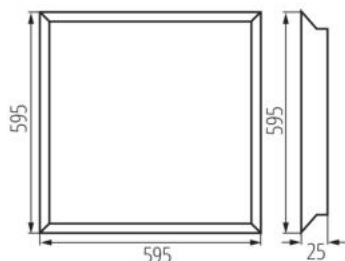

Panel LED podtynkowy

Kanlux BLINGO LED to panele typu backlight. Wyposażone są w puszkę przyłączeniową z szybkozłączką, pozwalającą na przelotowe łączenie ze sobą paneli, a także przyspieszającą ich montaż. W panelach Kanlux BLINGO LED został zastosowany zintegrowany zasilacz, dzięki temu możemy umieścić je w odpowiedniej ramce Kanlux ADTR i przeprowadzić montaż natynkowy paneli. Panele Kanlux BLINGO LED mają ryflowaną ramkę, a ich skuteczność świetlna wynosi do 120lm/W.

DANE OGÓLNE:

Kolor: biały

Miejsce montażu: do wbudowania w sufit

Miejsce zastosowania: wewnątrz

Minimalna odległość od oświetlanego obiektu : 0,5m

Możliwość współpracy ze ściemniaczem : nie

Wyrób nie nadający się do okrywania materiałem termoizolacyjnym: tak

Zasilacz w komplecie : tak

Długość [mm]: 595

Szerokość [mm]: 595

Wysokość [mm]: 25

Zintegrowane źródło światła LED: tak

DANE TECHNICZNE:

Napięcie znamionowe [V]: 220-240 AC

Częstotliwość znamionowa [Hz]: 50

Moc maksymalna [W]: 34

Klasa ochronności przed porażeniem elektrycznym : I

Materiał klosza: tworzywo sztuczne

Rodzaj diody: LED SMD

Strumień świetlny oprawy [lm]: 4080

Barwa światła: biała

Skorelowana temperatura barwowa [K]: 4000

Jednolitość barwy w elipsach McAdama : 6

Wskaźnik oddawania barw: 80

Trwałość [h]: 50000

Ilość cykli wł/wył: ≥50000

Kąt świecenia [°]: 90

Skuteczność świetlna lampy [lm/W]: 120

Zakres temperatury otoczenia, na którą może być narażony wyrób [°C]: 5÷25

Materiał obudowy: stal

Materiał panelu/ramki: stal